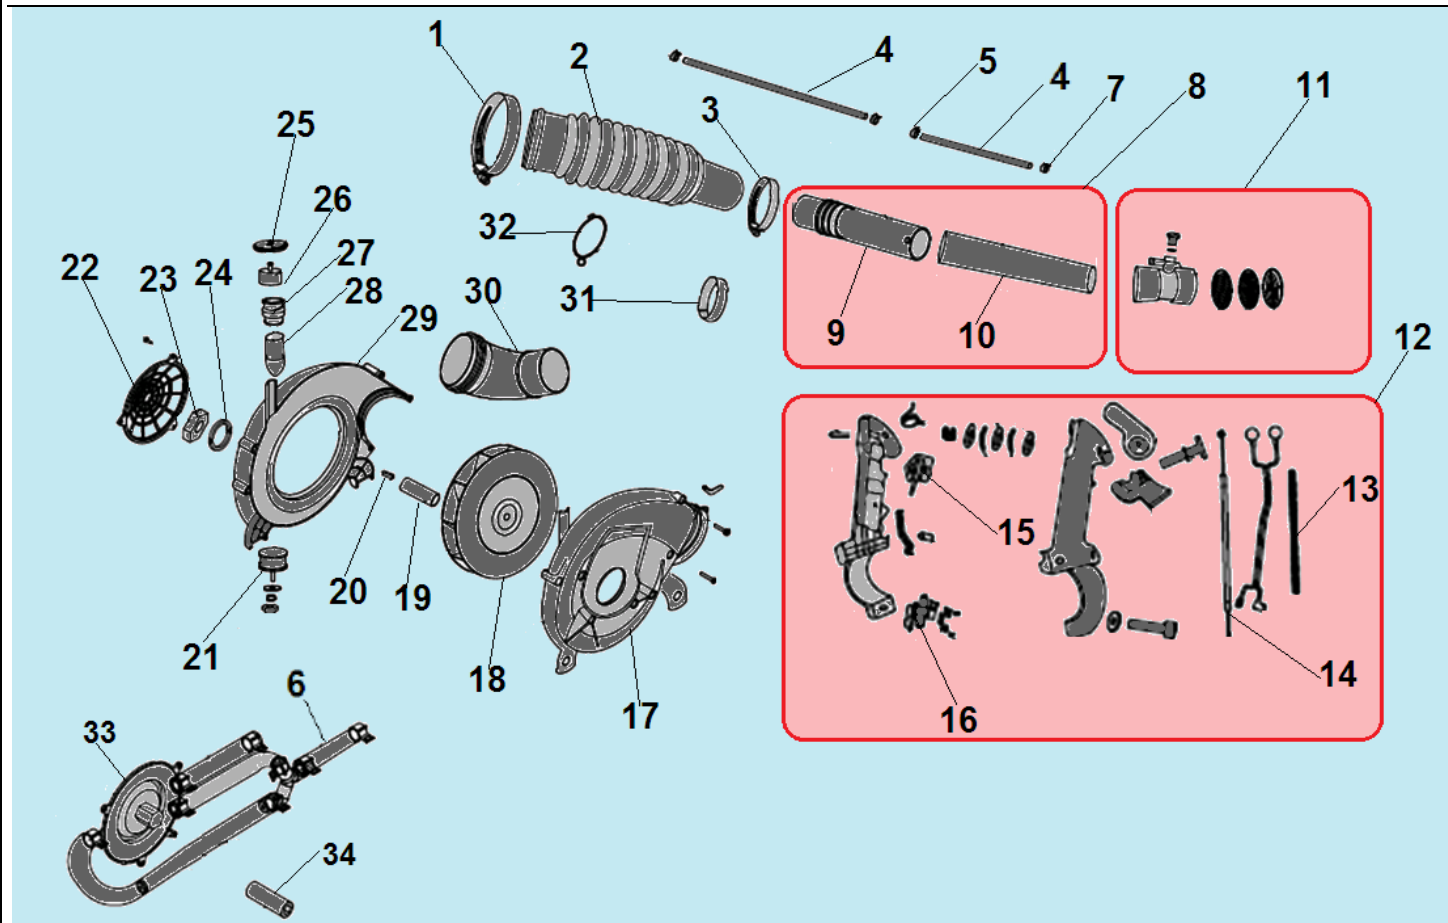

№	Артикул	Наименование	К-во	№	Артикул	Наименование	К-во
1	02020040018	Хомут	1	18	70030090002	Крыльчатка вентилятора	1
2	70050010077	Гофрированная труба	1	19	02040030012	Соединительный вал	1
3	02020040025	Хомут	1	20	03070020002	Шпонка	1
4	02120020033	Шланг от насоса до крана/к распылителю	2	21	02080010007	Виброизолятор	2
5	02020040003	Хомут 8x12,5	2	22	70030030033	Крышка	1
6	02120020034	Шланг от бака к насосу	1	23	03030010005	Гайка М10	1
7	02020040005	Хомут 8x14,5	2	24	03050010010	Шайба 10	1
8	70080040069	Комплект труб	1	25	02080040011	Заглушка	1
9	70080040008	Труба прямая, к гофре	1	26	70030020020	Воздушный клапан	1
10	70050010023	Труба напорная, длинная	1	27	02080020009	Воздушный шланг	1
11	70080110028	Сопло комплект	1	28	70050010014	Гофрированная трубка	1
12	61290100212	Рукоятка управления, комплект	1	29	70030010602	Внутренняя половина корпуса крыльчатки	1
13	02120030027	Защитная трубка троса газа	1	30	70030100002	Угловая труба	1
14	02050040006	Трос газа	1	31	02080020039	Уплотнительная прокладка рукоятки управления	1
15	70030070105	Выключатель	1	32	02020040064	Хомут	1
16	02050190033	Кран	1	33	70080110017	Насос	1
17	70030010601	Наружная половина корпуса крыльчатки	1	34	70030180305	Адаптер насоса	1