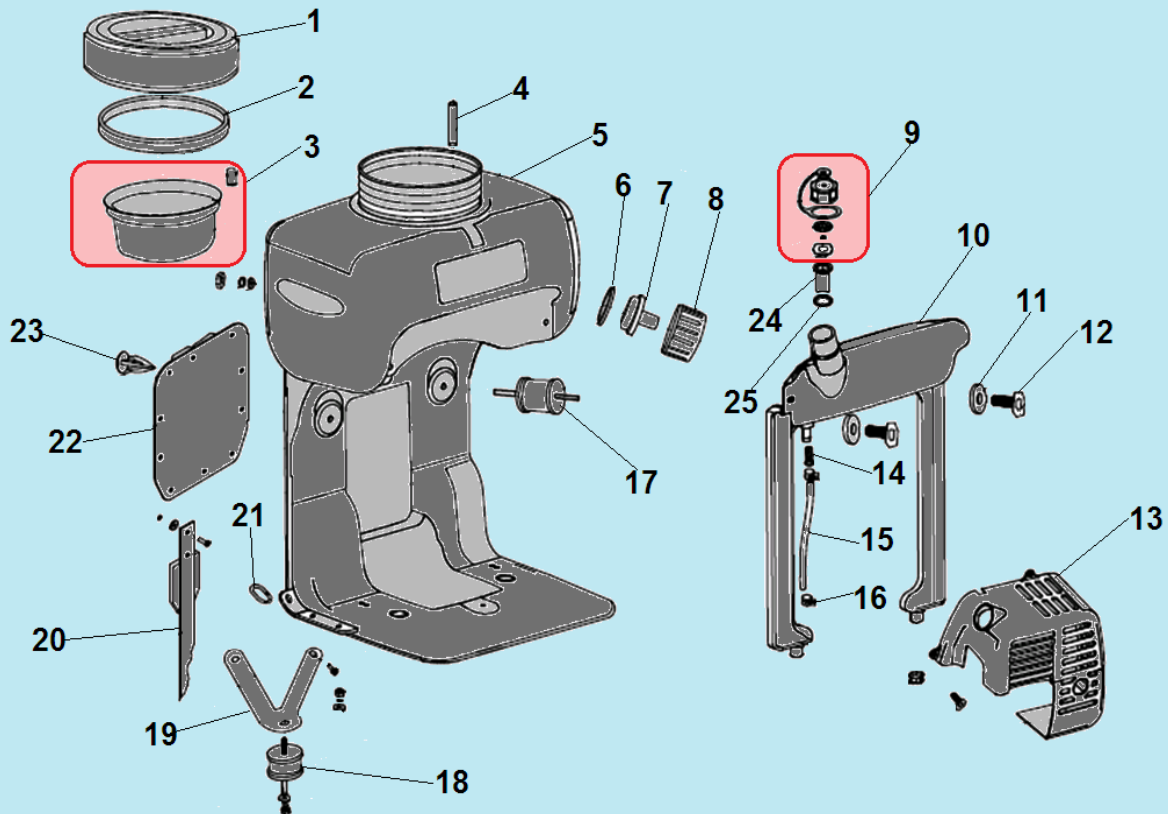

№	Артикул	Наименование	К-во	№	Артикул	Наименование	К-во
1	70030060263	Крышка бака для химикатов	1	14	02090010042	Топливный фильтр	1
2	02070020041	Уплотнительное кольцо	1	15	02120020017	Топливный шланг	1
3	70030170021	Сетчатый фильтр	1	16	02020040002	Хомут шланга	2
4	02120020005	Шланг бака	1	17	02080010022	Виброизолятор	2
5	70050040005	Бак для химикатов	1	18	02080010036	Виброизолятор	1
6	02070020026	Уплотнительная прокладка	1	19	02020160106	Суппорт крепления виброизолятора	1
7	70030180004	Штуцер для шланга	1	20	02050060013	Ремень наплечный	1
8	70030060048	Крышка	1	21	02050060012	Натяжное кольцо для ремня	1
9	70080120083	Пробка топливного бака	1	22	02050060029	Задняя подушка	1
10	70050030069	Топливный бак	1	23	02110030174	Клипса	7
11	03040010004	Шайба 5	2	24	02110020007	Сетчатый фильтр	1
12	03010020001	Болт М5х12	2	25	02070020052	Уплотнительное кольцо	1
13	70030031394	Крышка цилиндра	1