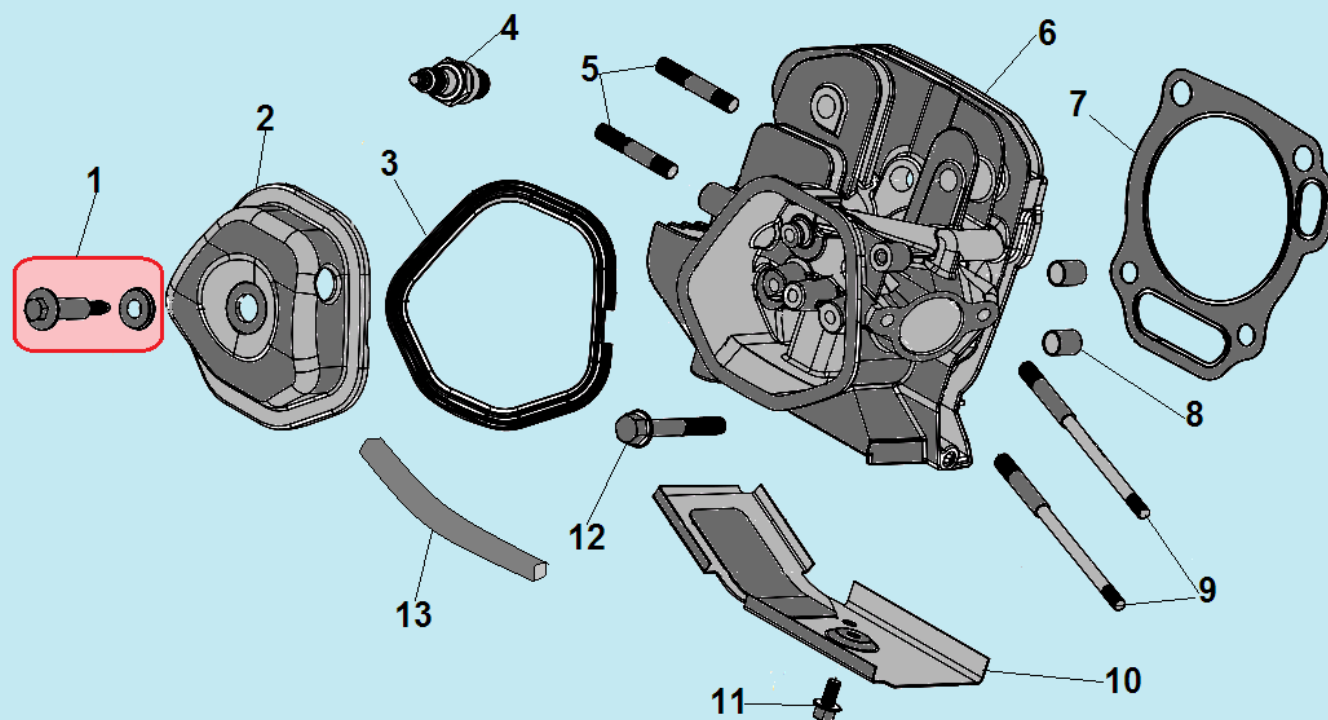

№	Артикул	Наименование	К-во	№	Артикул	Наименование	К-во
1	2033006006007	Защитная крышка	1	10	3055000000016	Выпускной коллектор	1
2	2004000000064	Втулка кабеля	1	11	3056000000077	Кронштейн крепления корпуса фильтра	1
3	3037001011048	Болт М10х269х1,25	1	12	3056000000043	Крышка воздухозаборника	1
4	3063000090004	Коллекторные щетки	1	13	2028532916001	Ротор	1
5	3016003000001	Соединительная колодка	1	14	2028332905003	Статор	1
6	3055000000026	Кронштейн крепления глушителя	1	15	2033007020001	Кожух статора	1
7	3060002002001	Крышка генератора сторона AVR	1	16	3060005002008	Болт М6х180	4
8	3055000000029	Глушитель	1	17	3060003002001	Блок AVR	1
9	3048081000100	Прокладка коллектора	2	18			

№	Артикул	Наименование	К-во	№	Артикул	Наименование	К-во
1	120420011-0001	Болт крепления крышки клапанов	1	8	3037011013013	Втулка 12x20	2
2	120220009-0001	Крышка клапанов	1	9	3048060400506	Шпилька крепления карбюратора	2
3	DDB000	Прокладка крышки клапанов	1	10	3048080400100	Охлаждающий лист	1
4	F6TC	Свеча	1	11	3037001007024	Болт М6x12	1
5	3037003004001	Шпилька крепления глушителя	2	12	3037001007127	Болт М10x80	4
6	120080338-0001	Головка цилиндра	1	13	301250400301/ 3048100400200	Шланг сапуна	1
7	120150141-0001	Прокладка головки цилиндра	1	14			