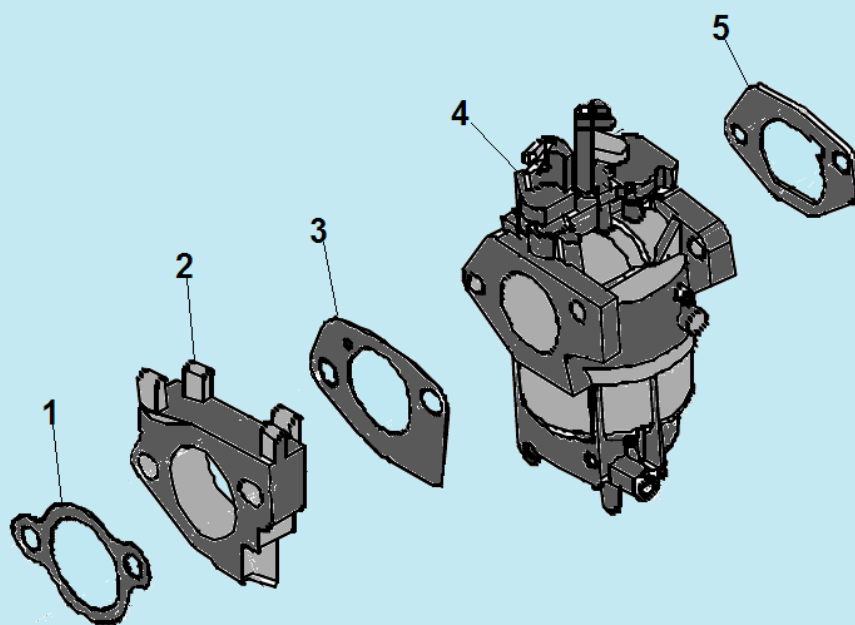

№	Артикул	Наименование	К-во	№	Артикул	Наименование	К-во
1	DFB007	Прокладка под теплоизолятор	1	4	3048100700102	Карбюратор	1
2	170440041-0001	Теплоизолятор	1	5	DDV003	Прокладка под корпус фильтра	1
3	DGB006	Прокладка под карбюратор	1