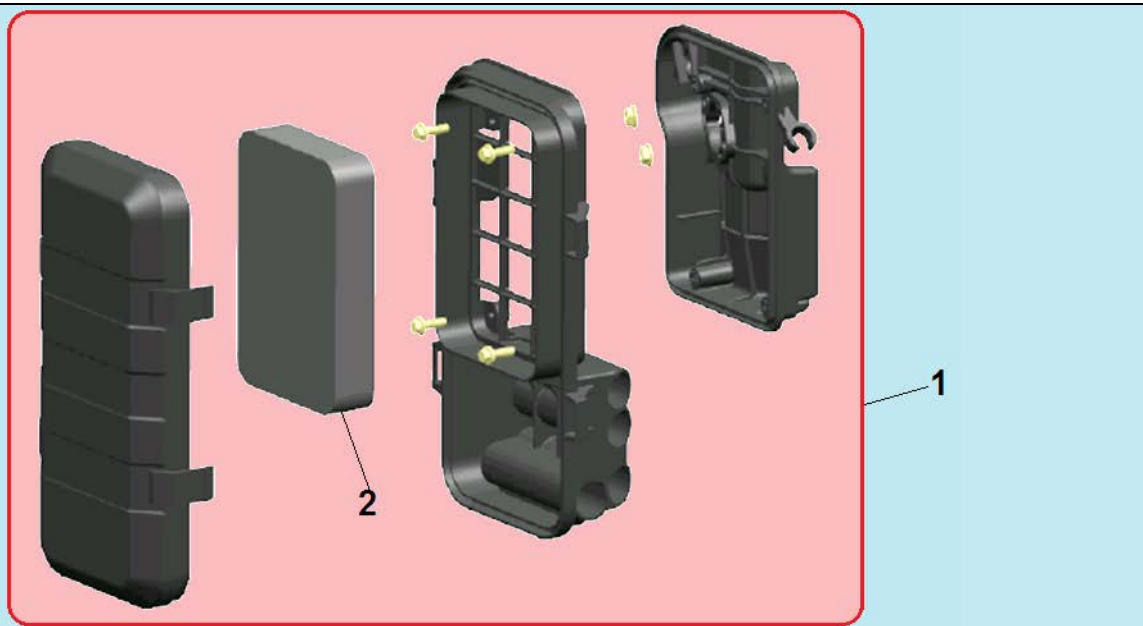

№	Артикул	Наименование	К-во	№	Артикул	Наименование	К-во
1	3048100800101/ 301250820001	Корпус фильтра комплект	1	1	3048100800200	Фильтр воздушный	1