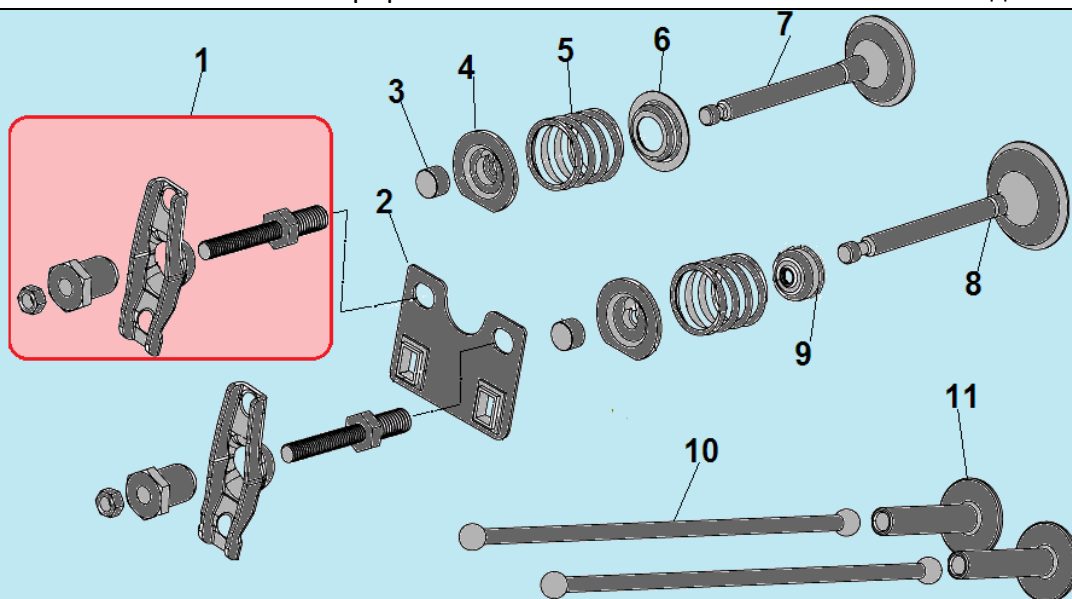

№	Артикул	Наименование	К-во	№	Артикул	Наименование	К-во
1	DDF044	Коромысло клапана комплект	2	7	500550032-0001	Клапаны, комплект	1
2	301180500301	Направляющая толкателей клапана	1	8			
3	DDF009	Колпачок клапана	2	9	019990003400	Маслосъемный колпачок	1
4	301180500800/ 3048060500800	Сухарь клапана	1	10	DGF015/ 140670006-0001	Толкатель (штанга) клапана	2
5	140340025-0001	Пружина клапана	1	11	DDF010	Тарелка толкателя клапана	2
6	DDF016	Тарелка под пружину клапана	1	12