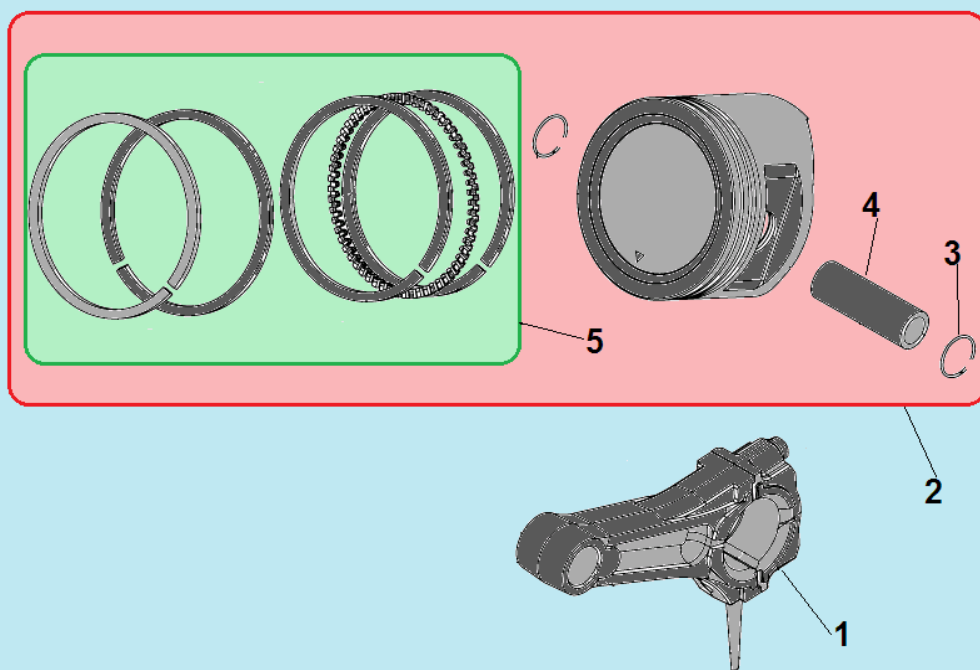

№	Артикул	Наименование	К-во	№	Артикул	Наименование	К-во
1	130150049-0001	Шатун	1	4	3048080300200	Палец поршня	1
2	TW00040015	Поршень 90х66 мм комплект	1	5	130070088-0001	Поршневое кольцо 90х2,0 мм комплект	1
3	3048080300300	Стопорное кольцо	2