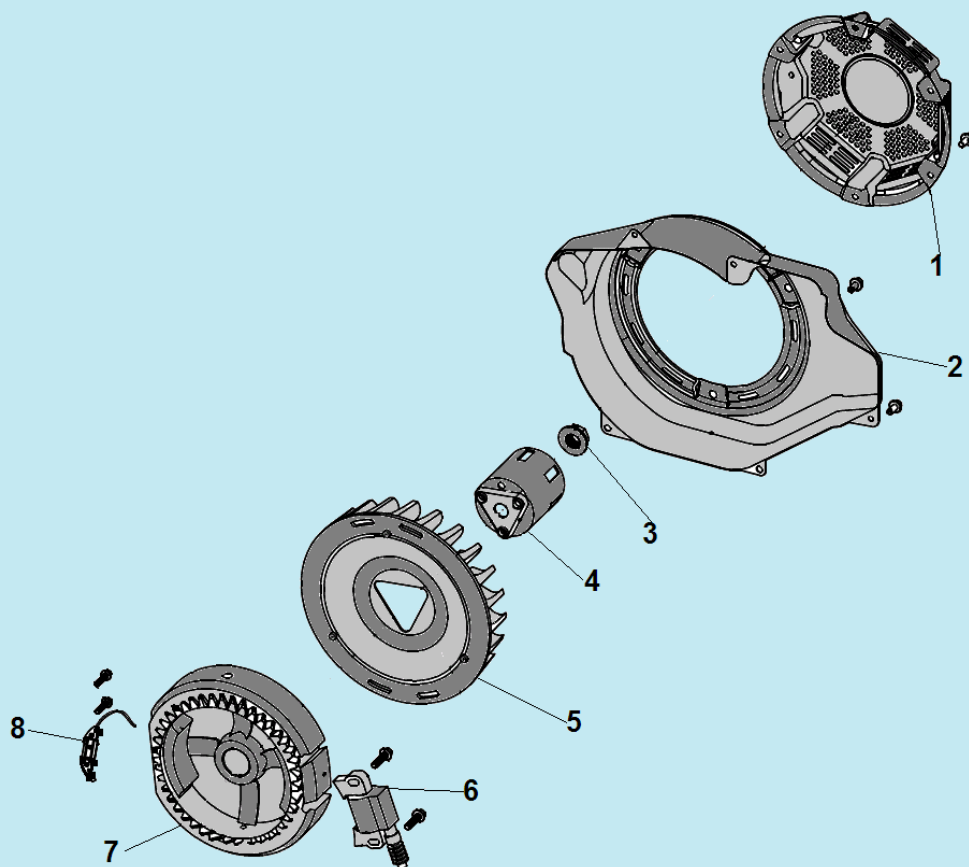

№	Артикул	Наименование	К-во	№	Артикул	Наименование	К-во
1	193500019-0011	Стартер в сборе	1	5	160180009-0001	Крыльчатка маховика	1
2	2010000110020	Кожух маховика	1	6	270920170-0001	Магнето	1
3	3048061200700	Гайка маховика	1	7	3048081200401	Маховик	1
4	DFJ001	Стакан маховика	1	8	DAA009	Катушка 12В	1