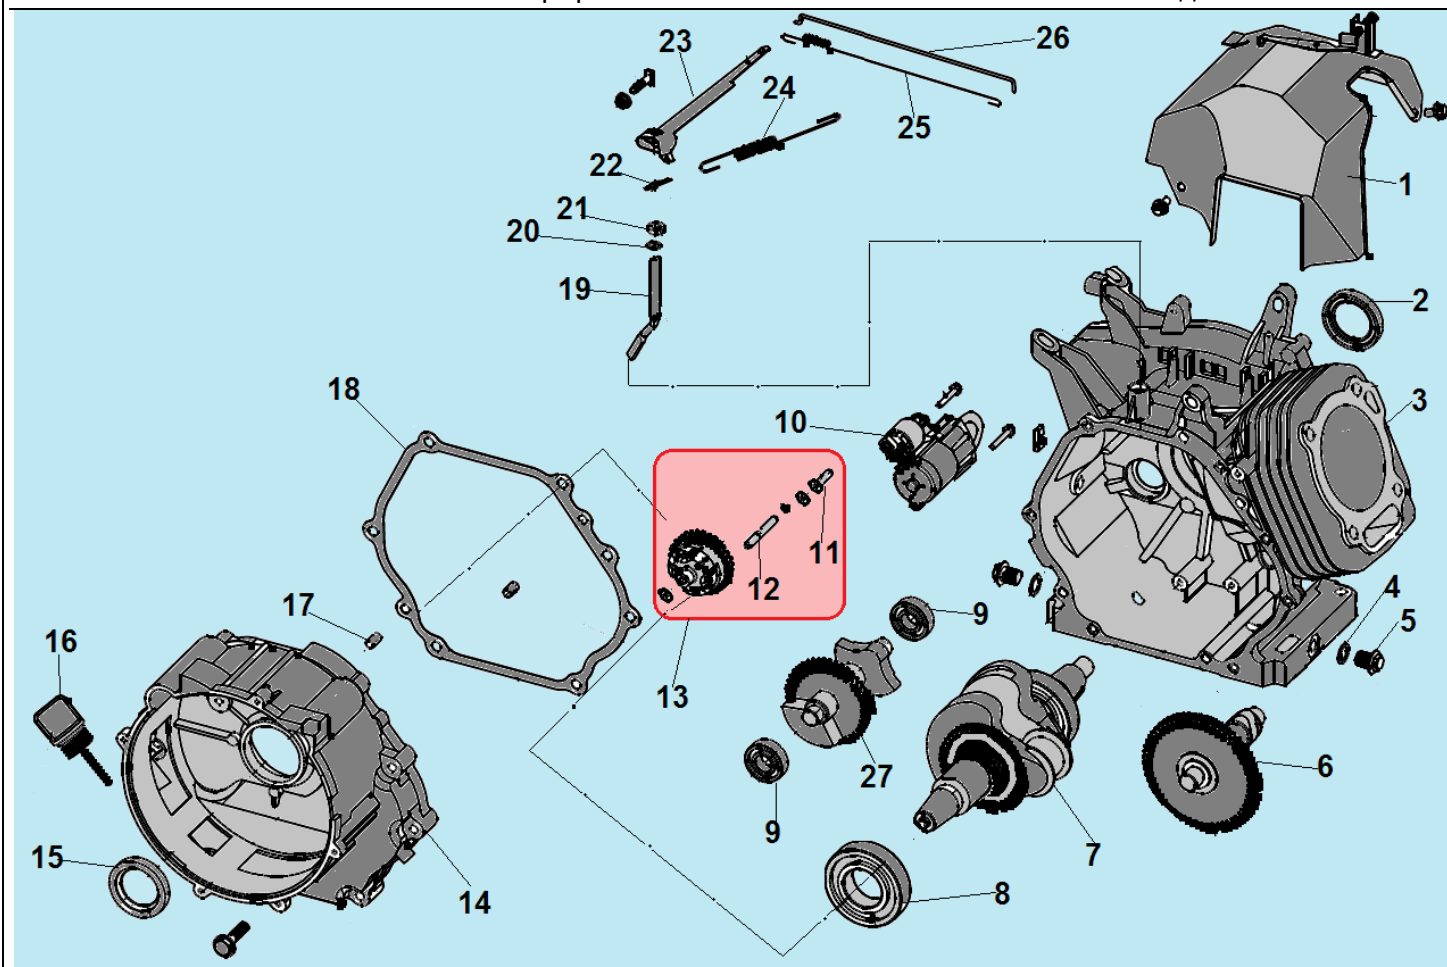

№	Артикул	Наименование	К-во	№	Артикул	Наименование	К-во
1	2033006006007	Защитная крышка	1	10	3055000000016	Выпускной коллектор	1
2	2004000000064	Втулка кабеля	1	11	3056000000077	Кронштейн крепления корпуса фильтра	1
3	3037001011048	Болт М10х269х1,25	1	12	3056000000043	Крышка воздухозаборника	1
4	3063000090004	Коллекторные щетки	1	13	2028532916001	Ротор	1
5	3016003000001	Соединительная колодка	1	14	2028332905003	Статор	1
6	3055000000026	Кронштейн крепления глушителя	1	15	2033007020001	Кожух статора	1
7	3060002002001	Крышка генератора сторона AVR	1	16	3060005002008	Болт М6х180	4
8	3055000000029	Глушитель	1	17	3060003002001	Блок AVR	1
9	3048081000100	Прокладка коллектора	2	18			

№	Артикул	Наименование	К-во	№	Артикул	Наименование	К-во
1	120420011-0001	Болт крепления крышки клапанов	1	8	3037011013013	Втулка 12x20	2
2	120220009-0001	Крышка клапанов	1	9	3048060400506	Шпилька крепления карбюратора	2
3	DDB000	Прокладка крышки клапанов	1	10	3048080400100	Охлаждающий лист	1
4	F6TC	Свеча	1	11	3037001007024	Болт М6x12	1
5	3037003004001	Шпилька крепления глушителя	2	12	3037001007127	Болт М10x80	4
6	120080338-0001	Головка цилиндра	1	13	301250400301/ 3048100400200	Шланг сапуна	1
7	120150141-0001	Прокладка головки цилиндра	1	14			