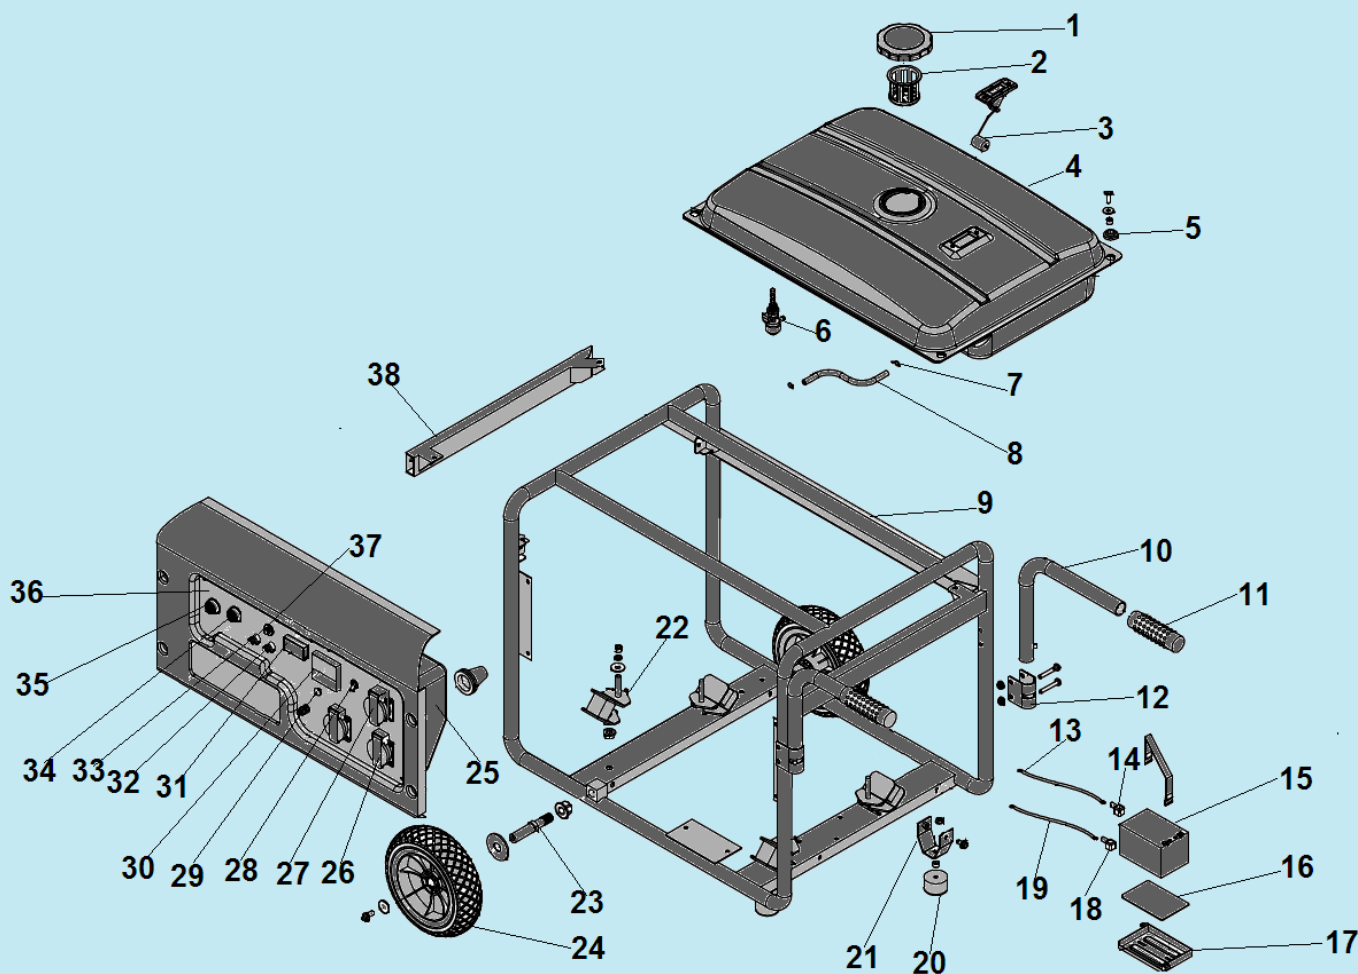

№	Артикул	Наименование	К-во	№	Артикул	Наименование	К-во
1	2033006006007	Защитная крышка	1	10	3055000000016	Выпускной коллектор	1
2	2004000000064	Втулка кабеля	1	11	3056000000077	Кронштейн крепления корпуса фильтра	1
3	3037001011048	Болт М10х269х1,25	1	12	3056000000043	Крышка воздухозаборника	1
4	3063000090004	Коллекторные щетки	1	13	2028532916001	Ротор	1
5	3016003000001	Соединительная колодка	1	14	2028332905003	Статор	1
6	3055000000026	Кронштейн крепления глушителя	1	15	2033007020001	Кожух статора	1
7	3060002002001	Крышка генератора сторона AVR	1	16	3060005002008	Болт М6х180	4
8	3055000000029	Глушитель	1	17	3060003002001	Блок AVR	1
9	3048081000100	Прокладка коллектора	2	18			