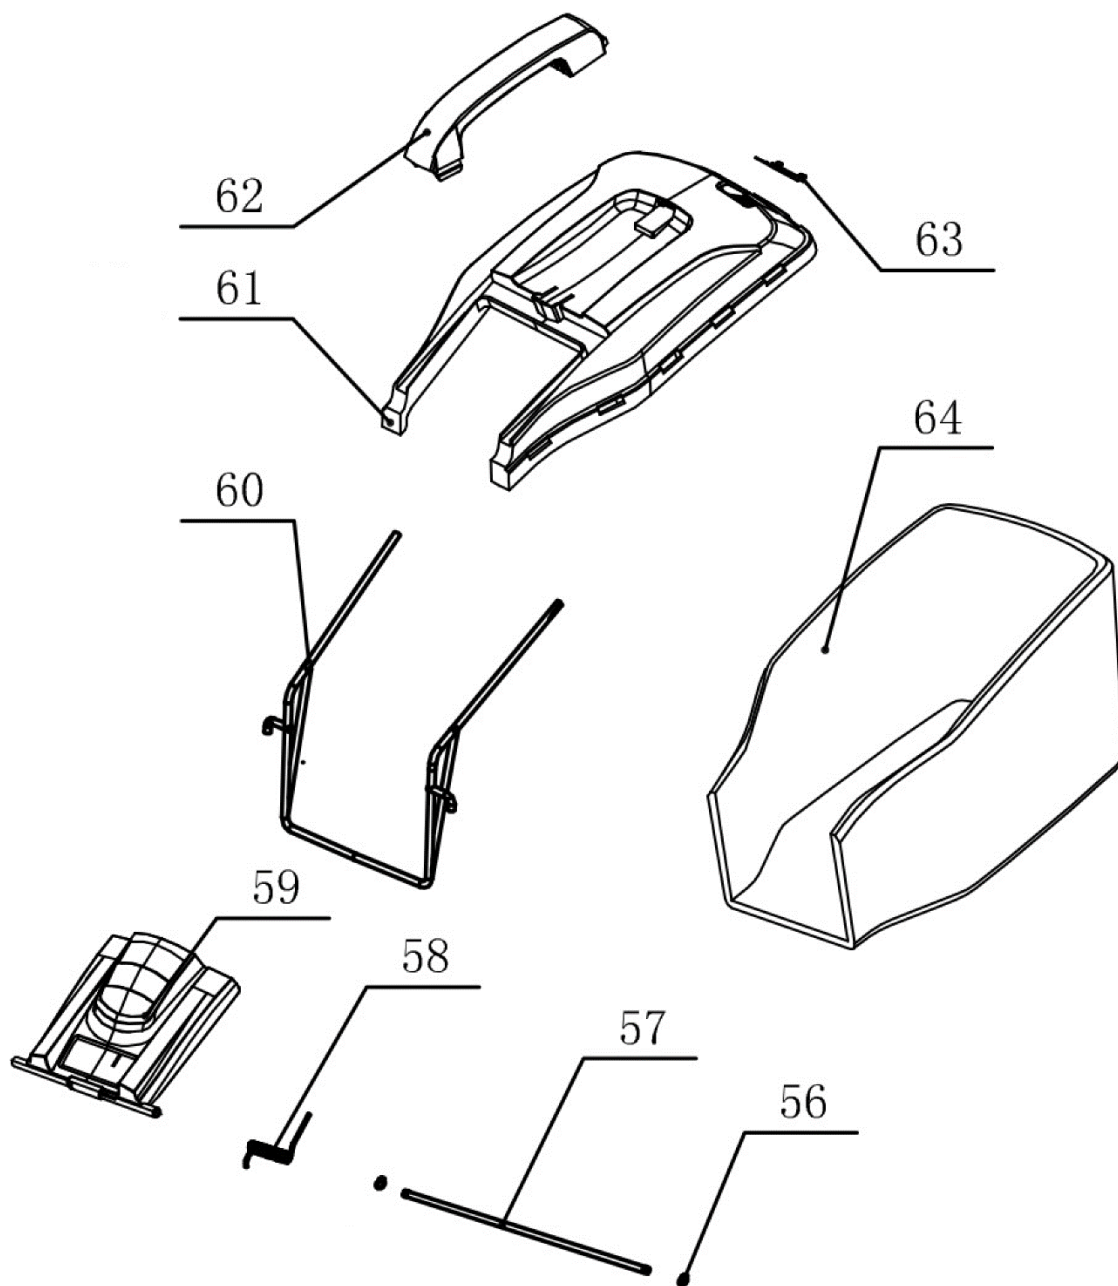

№	Артикул	Наименование	Σ	№	Артикул	Наименование	Σ
1	4080062	Выключатель, комплект	1	8	301070851	Гайка барашковая	2
2	104030424	Винт самонарезающий	2	9	103020132	Рукоятка нижняя левая	1
3	103080038	Рукоятка, верхняя часть	1	10	301070912	Кнопка регулировки высоты	2
4	301070859	Скоба крепления кабеля	1	11	103060194	Пружина	2
5	301070858	Хомут кабельный	2	12	301070826	Ограничитель	2
6	104040122	Болт мебельный	2	13	301070827	Опора кнопки рег. высоты правая	1
7	103020131	Рукоятка нижняя правая	1	18	301070854	Опора кнопки рег. высоты левая	1

№	Артикул	Наименование	Σ	№	Артикул	Наименование	Σ
14	301070396F	Рукоятка	1	41	301070914	Корпус (шасси)	1
15	301070910	Накладка верхняя	1	55	301070856	Накладка нижняя	1
16	301070911	Накладка	1	65	104030136	Винт самонарезающий	11
17	301070913	Корпус, верхняя часть	1				

№	Артикул	Наименование	Σ	№	Артикул	Наименование	Σ
28	104030378	Винт самонарезающий	1	45	103990861	Опора	1
36	103990417	Колпачок стопорный	4	46	103040135	Винт самонарезающий	3
37	301070918	Колесо заднее	2	47	103060299	Пружина	1
38	103990797	Хомут крепления оси	4	48	301070915	Колесо переднее	2
39	103050251-1	Ось задняя	1	49	103050250	Ось передняя	1
40	301070857	Кронштейн оси	1	50	103990812	Штифт	1
42	301070703	Стопор	2	51	301070845	Рукоятка выбора высоты	1
43	301070706	Седло стопора	2	65	104030136	Винт самонарезающий	8
44	301070849-1	Тяга соединительная	1				

№	Артикул	Наименование	Σ	№	Артикул	Наименование	Σ
56	104050028	Кольцо стопорное	2	61	301070917	Травосборник, верхняя часть	1
57	103050260	Ось	1	62	301070580P	Рукоятка	1
58	103060300	Пружина	1	63	301062859	Индикатор заполнения	1
59	301070916	Крышка отсека травосборника	1	64	105011066	Сетка травосборника	1
60	103020124	Рамка травосборника	1				