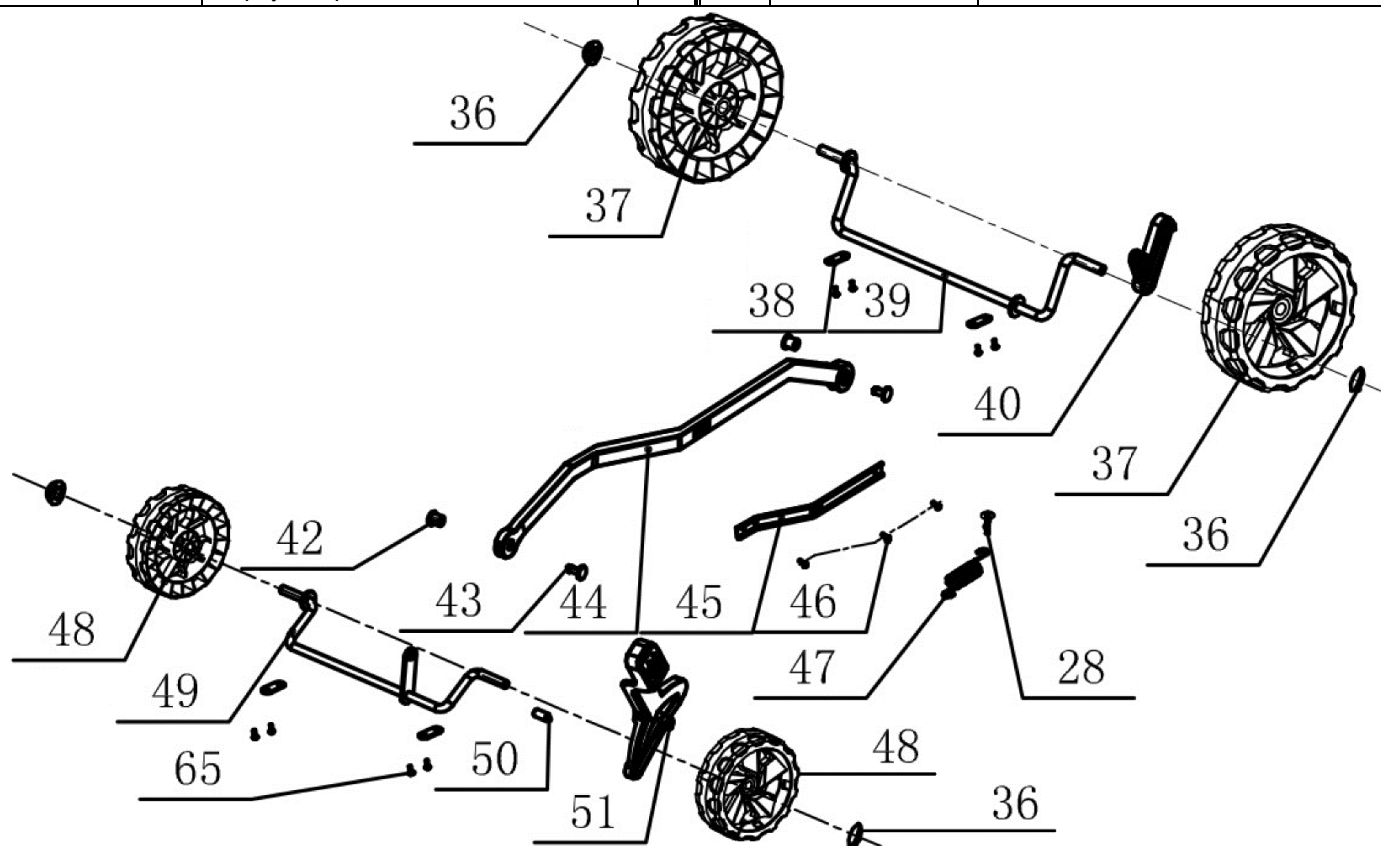

№	Артикул	Наименование	Σ	№	Артикул	Наименование	Σ
1	4080062	Выключатель, комплект	1	8	301070851	Гайка барашковая	2
2	104030424	Винт самонарезающий	2	9	103020132	Рукоятка нижняя левая	1
3	103080038	Рукоятка, верхняя часть	1	10	301070912	Кнопка регулировки высоты	2
4	301070859	Скоба крепления кабеля	1	11	103060194	Пружина	2
5	301070858	Хомут кабельный	2	12	301070826	Ограничитель	2
6	104040122	Болт мебельный	2	13	301070827	Опора кнопки рег. высоты правая	1
7	103020131	Рукоятка нижняя правая	1	18	301070854	Опора кнопки рег. высоты левая	1

№	Артикул	Наименование	Σ	№	Артикул	Наименование	Σ
28	104030378	Винт самонарезающий	1	45	103990861	Опора	1
36	103990417	Колпачок стопорный	4	46	103040135	Винт самонарезающий	3
37	301070918	Колесо заднее	2	47	103060299	Пружина	1
38	103990797	Хомут крепления оси	4	48	301070915	Колесо переднее	2
39	103050251-1	Ось задняя	1	49	103050250	Ось передняя	1
40	301070857	Кронштейн оси	1	50	103990812	Штифт	1
42	301070703	Стопор	2	51	301070845	Рукоятка выбора высоты	1
43	301070706	Седло стопора	2	65	104030136	Винт самонарезающий	8
44	301070849-1	Тяга соединительная	1				

№	Артикул	Наименование	Σ	№	Артикул	Наименование	Σ
56	104050028	Кольцо стопорное	2	61	301070917	Травосборник, верхняя часть	1
57	103050260	Ось	1	62	301070580P	Рукоятка	1
58	103060300	Пружина	1	63	301062859	Индикатор заполнения	1
59	301070916	Крышка отсека травосборника	1	64	105011066	Сетка травосборника	1
60	103020124	Рамка травосборника	1				