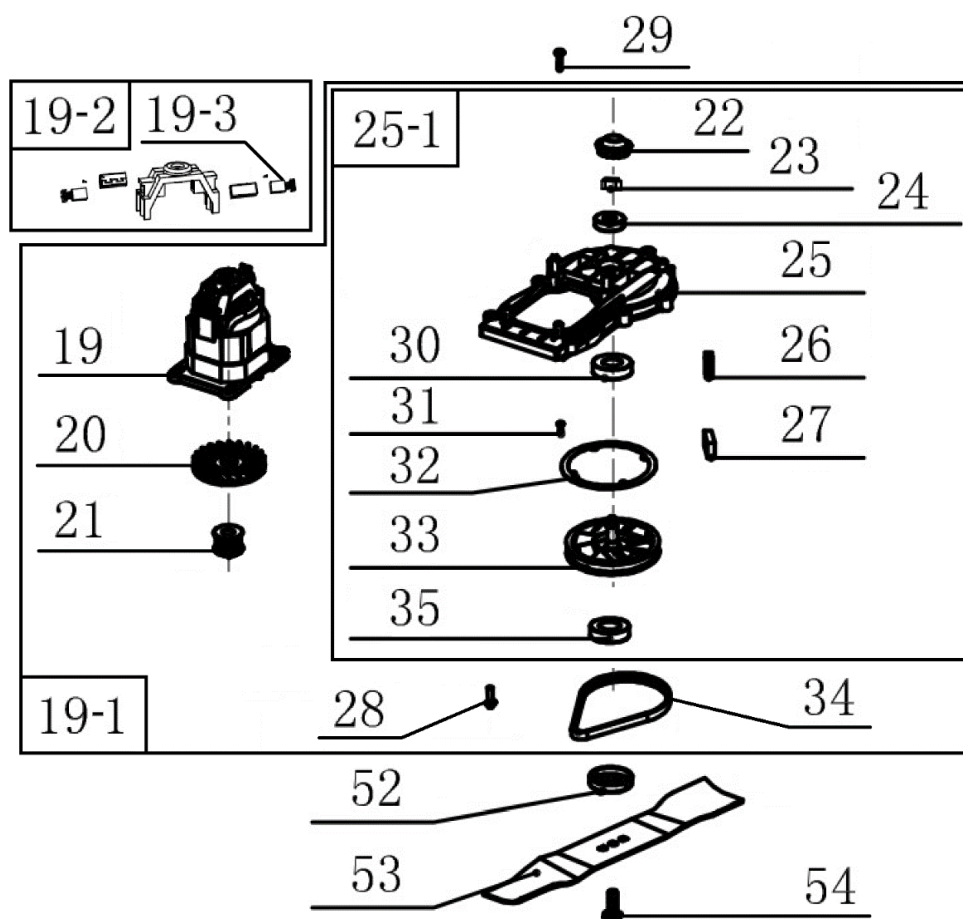

№	Артикул	Наименование	Σ	№	Артикул	Наименование	Σ
1	4080062	Выключатель, комплект	1	8	301070851	Гайка барашковая	2
2	104030424	Винт самонарезающий	2	9	103020132	Рукоятка нижняя левая	1
3	103080038	Рукоятка, верхняя часть	1	10	301070912	Кнопка регулировки высоты	2
4	301070859	Скоба крепления кабеля	1	11	103060194	Пружина	2
5	301070858	Хомут кабельный	2	12	301070826	Ограничитель	2
6	104040122	Болт мебельный	2	13	301070827	Опора кнопки рег. высоты правая	1
7	103020131	Рукоятка нижняя правая	1	18	301070854	Опора кнопки рег. высоты левая	1

№	Артикул	Наименование	Σ	№	Артикул	Наименование	Σ
14	301070396F	Рукоятка	1	41	301070914	Корпус (шасси)	1
15	301070910	Накладка верхняя	1	55	301070856	Накладка нижняя	1
16	301070911	Накладка	1	65	104030136	Винт самонарезающий	11
17	301070913	Корпус, верхняя часть	1				

№	Артикул	Наименование	Σ	№	Артикул	Наименование	Σ
28	104030378	Винт самонарезающий	1	45	103990861	Опора	1
36	103990417	Колпачок стопорный	4	46	103040135	Винт самонарезающий	3
37	301070918	Колесо заднее	2	47	103060299	Пружина	1
38	103990797	Хомут крепления оси	4	48	301070915	Колесо переднее	2
39	103050251-1	Ось задняя	1	49	103050250	Ось передняя	1
40	301070857	Кронштейн оси	1	50	103990812	Штифт	1
42	301070703	Стопор	2	51	301070845	Рукоятка выбора высоты	1
43	301070706	Седло стопора	2	65	104030136	Винт самонарезающий	8
44	301070849-1	Тяга соединительная	1				

№	Артикул	Наименование	Σ	№	Артикул	Наименование	Σ
56	104050028	Кольцо стопорное	2	61	301070917	Травосборник, верхняя часть	1
57	103050260	Ось	1	62	301070580P	Рукоятка	1
58	103060300	Пружина	1	63	301062859	Индикатор заполнения	1
59	301070916	Крышка отсека травосборника	1	64	105011066	Сетка травосборника	1
60	103020124	Рамка травосборника	1				