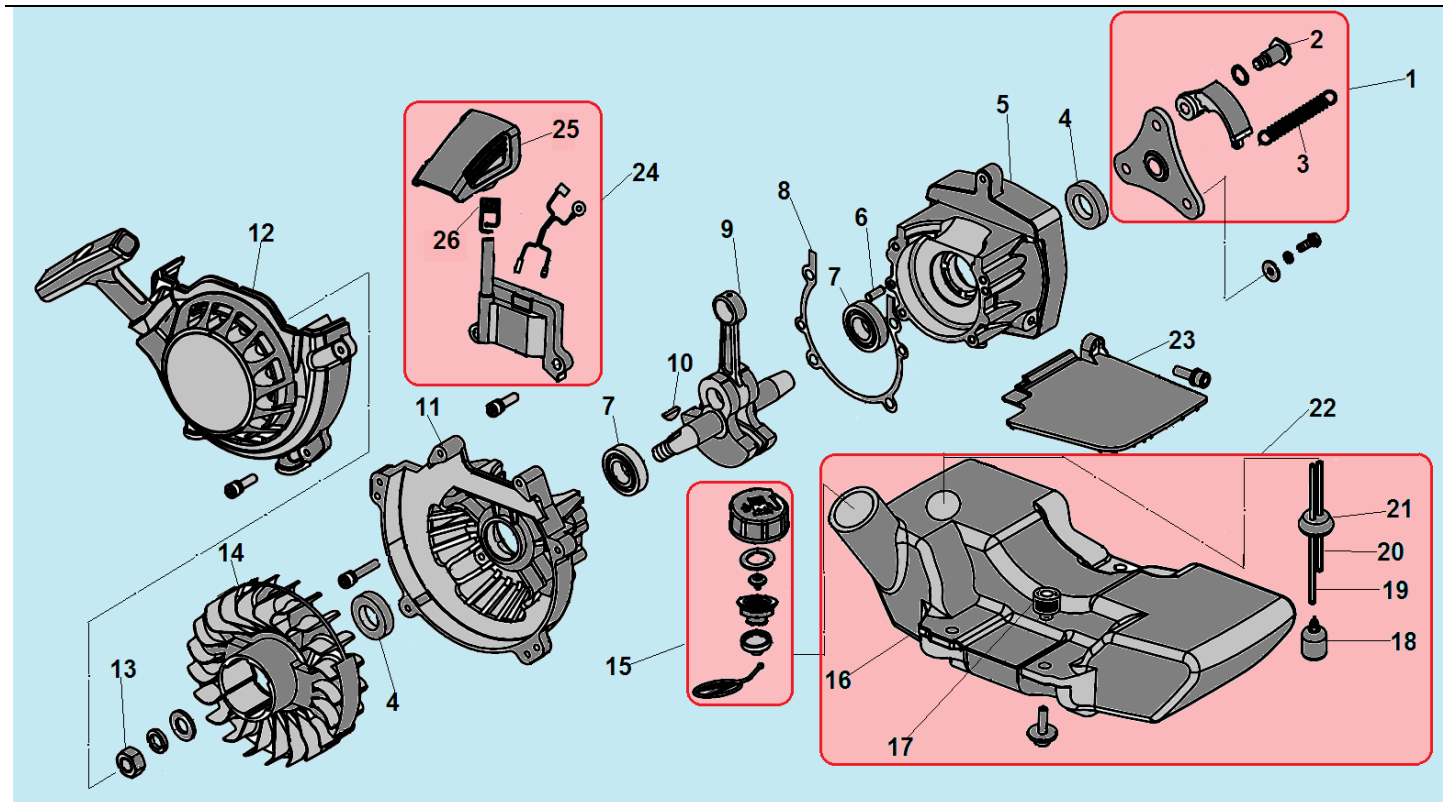

№	Артикул	Наименование	К-во	№	Артикул	Наименование	К-во
1	910405200	Болт М5х20	1	10	064121000	Поршень комплект	1
2	064165140	Шайба	1	11	064121210	Верхнее кольцо	1
3	064165110	Крышка цилиндра	1	12	064121320	Нижнее кольцо	1
4	910405100	Болт М5х10	2	13	064121390	Стопорное кольцо	2
5	064112180	Лист охлаждения	1	14	971101414	Подшипник пальца	1
6	910405200	Болт М5х20	4	15	064121310	Палец поршня	1
7	914405162	Винт 5х16	2	16	064121110	Поршень	1
8	064112110	Цилиндр	1	17	L7T	Свеча зажигания	1
9	064112710	Прокладка цилиндра	1	18			

№	Артикул	Наименование	К-во	№	Артикул	Наименование	К-во
1	064153300	Корпус фильтра комплект	1	11	064151000	Карбюратор	1
2	924132082	Винт 3,2x8	1	12	064151710	Прокладка под карбюратор	1
3	064153150	Рычаг воздушной заслонки	1	13	910405300	Винт 5x30	2
4	064153110	Опора фильтра	1	14	064114100	Теплоизолятор	1
5	064153130	Планка корпуса фильтра	1	15	064114710	Прокладка под теплоизолятор	1
6	064151330	Воздушная заслонка	1	16	064116710	Прокладка глушителя	1
7	064153210	Воздушный фильтр	1	17	064116100	Глушитель	1
8	064153510	Крышка воздушного фильтра	1	18	910408300	Болт М8х30	2
9	064153520	Гайка крепления крышки	1	19	914405120	Болт М5х12	1
10	910405502	Винт 5x50	2	20			

*с 2020 года используются новые маховик и магнето, артикулы 064141110-AX и 064141210-AX соответственно. Детали старого и нового образца должны заменяться комплектом. Старое магнето имеет маркировку AIPU, новое АОХIN. У старого магнето шпоночный паз под углом около 45, у нового 90 градусов. См. фото на стр. 5.