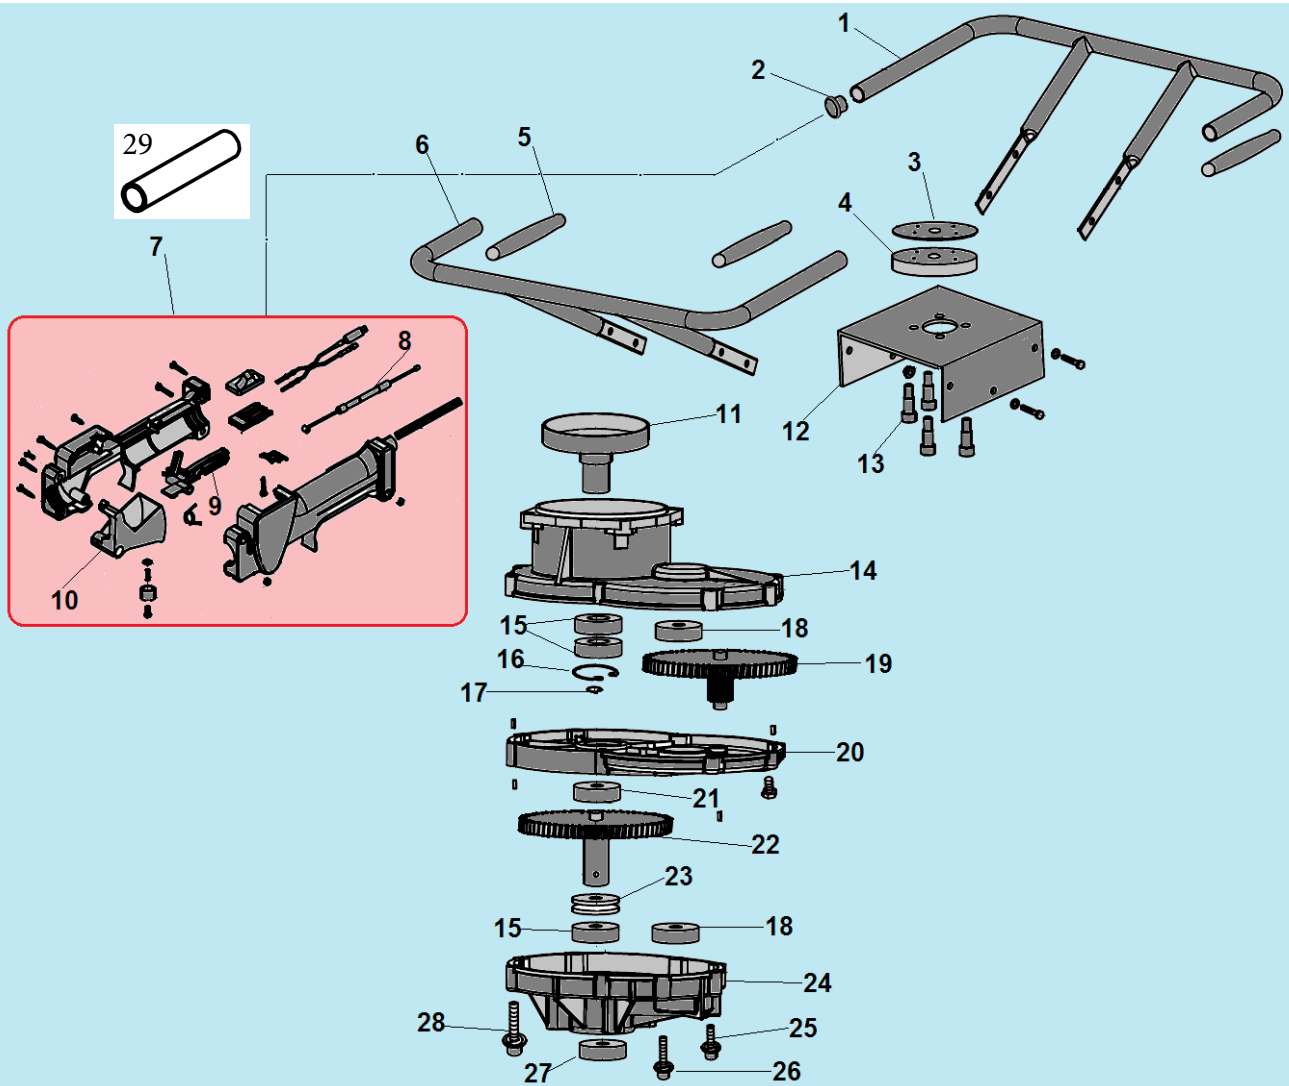

№	Артикул	Наименование	К-во	№	Артикул	Наименование	К-во
1	731531130	Левая рабочая рукоятка	1	15	976360040	Подшипник 6004	4
2	731531140	Заглушка	1	16	942242001	Стопорное кольцо 42	1
3	731211140	Демпфирующая пластина	1	17	942218001	Стопорное кольцо 18	1
4	731211120	Амортизатор	1	18	976362010	Подшипник 6201	2
5	990113510	Ручка рабочей рукоятки	3	19	731222110	Промежуточная шестерня	1
6	731531120	Правая рабочая рукоятка	1	20	731221120	Средняя часть корпуса редуктора	1
7	990113000	Рукоятка управления комплект	1	21	976360020	Подшипник 6002	1
8	990113610	Трос газа	1	22	731222130	Шестерня ведомая	1
9	990113450	Стопорный рычаг	1	23	976511040	Упорный подшипник	1
10	9901131410	Курок газа	1	24	731221130	Нижняя часть корпуса редуктора	1
11	731222210	Барaban сцепления	1	25	910405252	Болт М5x25	2
12	731511210	Суппорт крепления двигателя	1	26	910405302	Болт М5x30	2
13	731511220	Болт крепления двигателя к суппорту	1	27	980203573	Сальник 20x35x7	1
14	731221110	Верхняя часть корпуса редуктора	1	28	910405502	Болт М5x50	4
				29	990113320	Втулка рукоятки управления	1