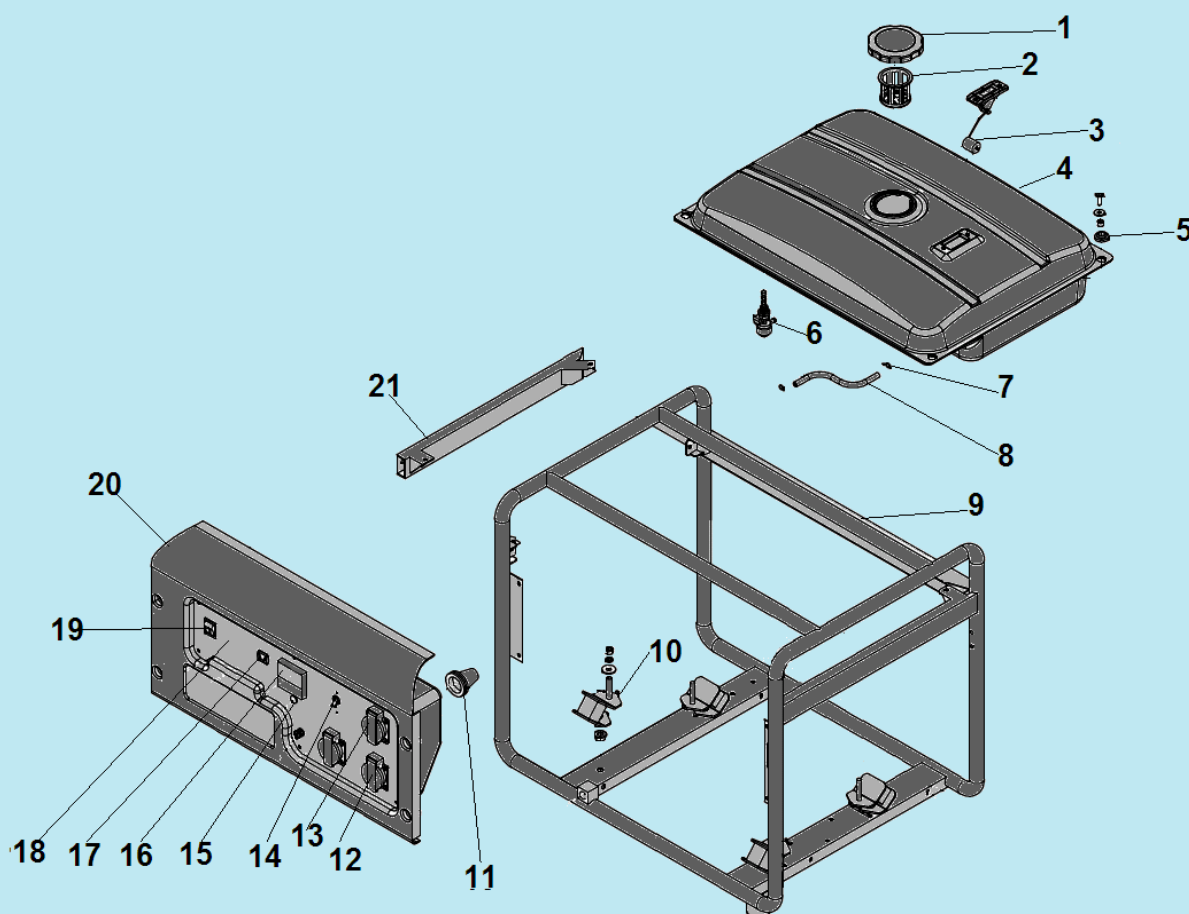

№	Артикул	Наименование	К-во	№	Артикул	Наименование	К-во
1	2033006006007	Защитная крышка	1	10	3055000000016	Выпускной коллектор	1
2	2004000000064	Втулка кабеля	1	11	3056000000077	Кронштейн крепления корпуса фильтра	1
3	3037001011048	Болт М10х269х1,25	1	12	3056000000043	Крышка воздухозаборника	1
4	3063000090004	Коллекторные щетки	1	13	2028532916003	Ротор	1
5	3016003000001	Соединительная колодка	1	14	2028332905006	Статор	1
6	3055000000026	Кронштейн крепления глушителя	1	15	2033007020001	Кожух статора	1
7	3060002002001	Крышка генератора сторона АВР	1	16	3060005002008	Болт М6х180	4
8	3055000000027	Глушитель	1	17	3060003002001	Блок AVR	1
9	3048081000100	Прокладка коллектора	2	18			

№	Артикул	Наименование	К-во	№	Артикул	Наименование	К-во
1	029019901102	Крышка топливного бака	1	12	271890001-0001	Розетка 16А/250V	2
2	306020070300	Фильтр топливного бака	3	13	3014003000020	Розетка 32А/250V	1
3	307030230300/ 3056000000079	Указатель уровня топлива	1	14	305170530231/ 3008204000044	Выключатель сети 23А	1
4	306360230152/ 2011030021021	Топливный бак	1	15	3013001000005	Лампочка индикатора сети	1
5	2004000000046	Амортизатор бака	4	16	3047002000001	Вольтметр	1
6	3058000066001	Топливный кран	1	17	3047018000001	Счетчик моточасов	1
7	3037011014001	Хомут шланга	1	18	2050112490015	Панель	1
8	029019900100	Шланг топливный	1	19	3012002000015	Выключатель зажигания	1
9	2011010218002	Рама	1	20	305495001505/ 3044001000017	Корпус панели	1
10	2004000000009	Виброизолятор	4	21	2011040033004	Накладка рамы	1
11	2004000000501	Резиновая втулка для проводов	1	22			