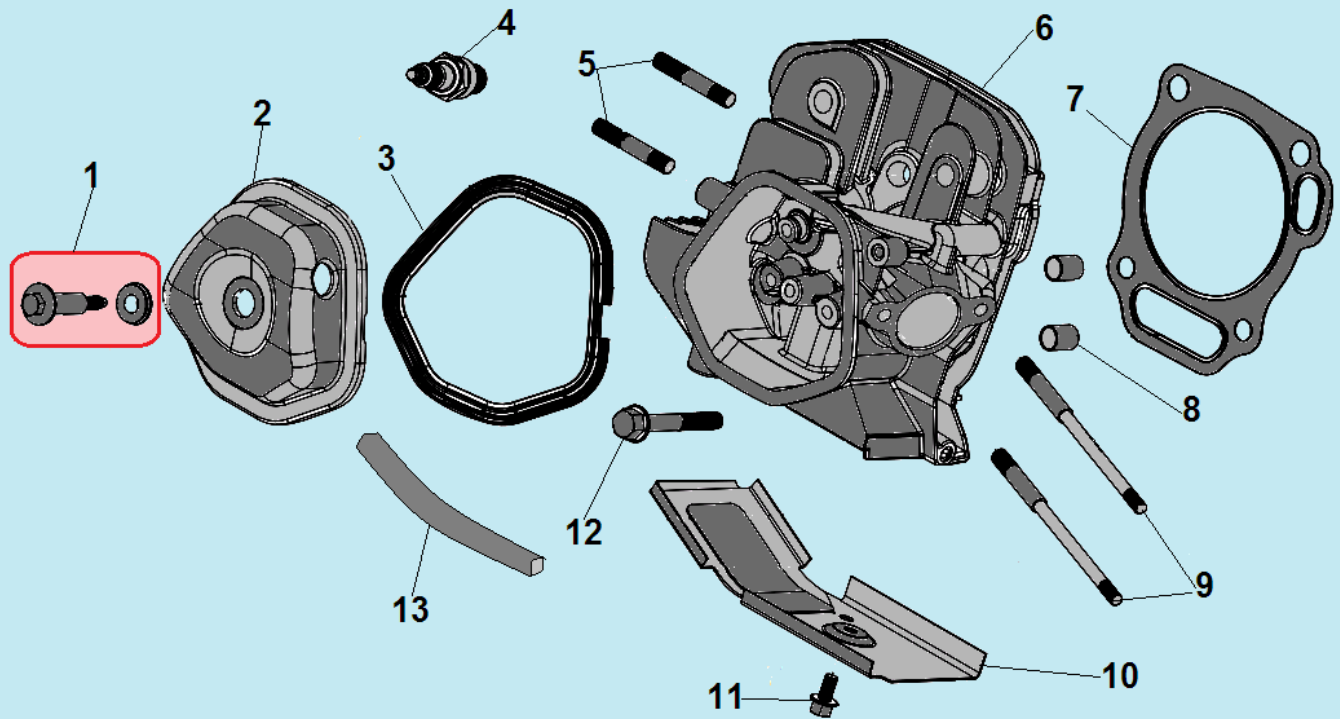

№	Артикул	Наименование	К-во	№	Артикул	Наименование	К-во
1	2033006006007	Защитная крышка	1	10	3055000000016	Выпускной коллектор	1
2	2004000000064	Втулка кабеля	1	11	3056000000077	Кронштейн крепления корпуса фильтра	1
3	3037001011048	Болт М10х269х1,25	1	12	3056000000043	Крышка воздухозаборника	1
4	3063000090004	Коллекторные щетки	1	13	2028532916003	Ротор	1
5	3016003000001	Соединительная колодка	1	14	2028332905006	Статор	1
6	3055000000026	Кронштейн крепления глушителя	1	15	2033007020001	Кожух статора	1
7	3060002002001	Крышка генератора сторона АВР	1	16	3060005002008	Болт М6х180	4
8	3055000000027	Глушитель	1	17	3060003002001	Блок AVR	1
9	3048081000100	Прокладка коллектора	2	18			

№	Артикул	Наименование	К-во	№	Артикул	Наименование	К-во
1	029019901102	Крышка топливного бака	1	12	271890001-0001	Розетка 16А/250V	2
2	306020070300	Фильтр топливного бака	3	13	3014003000020	Розетка 32А/250V	1
3	307030230300/ 3056000000079	Указатель уровня топлива	1	14	305170530231/ 3008204000044	Выключатель сети 23А	1
4	306360230152/ 2011030021021	Топливный бак	1	15	3013001000005	Лампочка индикатора сети	1
5	2004000000046	Амортизатор бака	4	16	3047002000001	Вольтметр	1
6	3058000066001	Топливный кран	1	17	3047018000001	Счетчик моточасов	1
7	3037011014001	Хомут шланга	1	18	2050112490015	Панель	1
8	029019900100	Шланг топливный	1	19	3012002000015	Выключатель зажигания	1
9	2011010218002	Рама	1	20	305495001505/ 3044001000017	Корпус панели	1
10	2004000000009	Виброизолятор	4	21	2011040033004	Накладка рамы	1
11	2004000000501	Резиновая втулка для проводов	1	22			