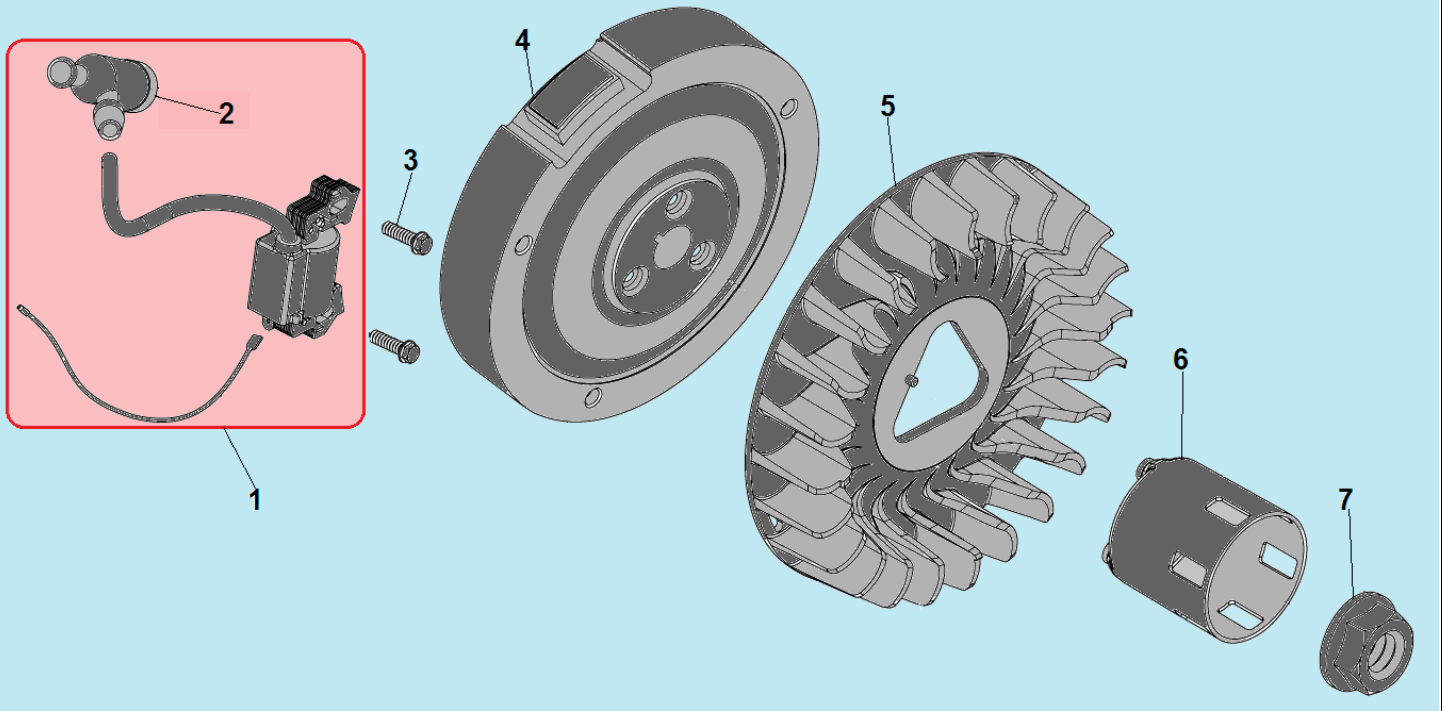

№	Артикул	Наименование	К-во	№	Артикул	Наименование	К-во
1	270920170-0001	Магнето	1	5	160180009-0001	Крыльчатка маховика	1
2	270950040-0001	Колпачок свечи	1	6	DFJ001	Стакан маховика	1
3	3037001007052	Болт М6х28	2	7	3048061200700	Гайка маховика	1
4	3048081200400	Маховик	1