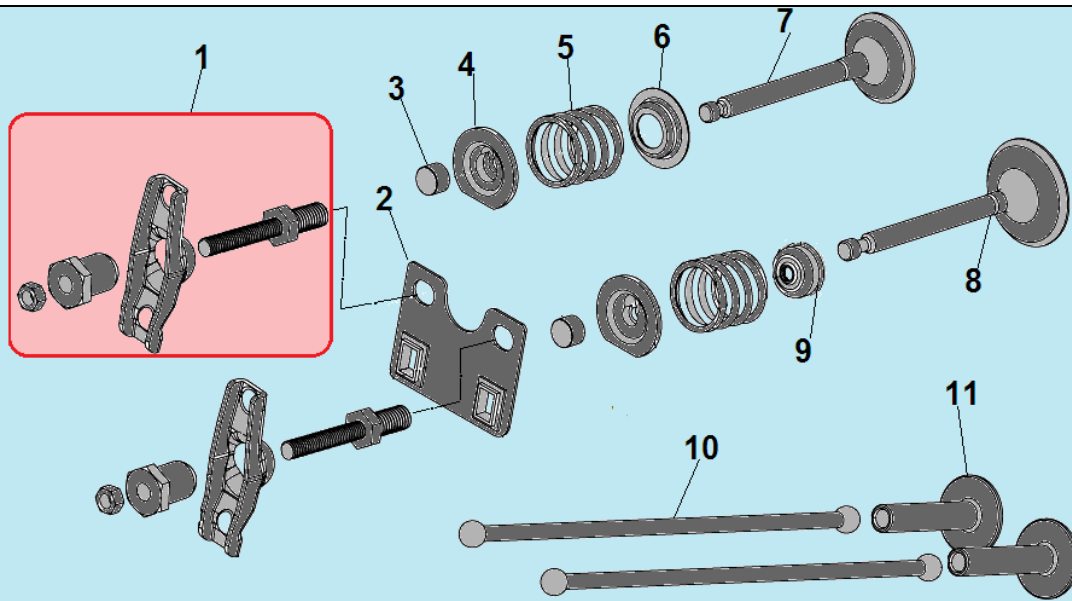

№	Артикул	Наименование	К-во	№	Артикул	Наименование	К-во
1	DDF044	Коромысло клапана комплект	2	7	500550032-0001	Клапаны, комплект	1
2	301180500301	Направляющая толкателей клапана	1	8			
3	DDF009	Колпачок клапана	2	9	019990003400	Маслосъемный колпачок	1
4	301180500800/ 3048060500800	Сухарь клапана	1	10	DGF015/ 140670006-0001	Толкатель (штанга) клапана	2
5	140340025-0001	Пружина клапана	1	11	DDF010	Тарелка толкателя клапана	2
6	DDF016	Тарелка под пружину клапана	1	12