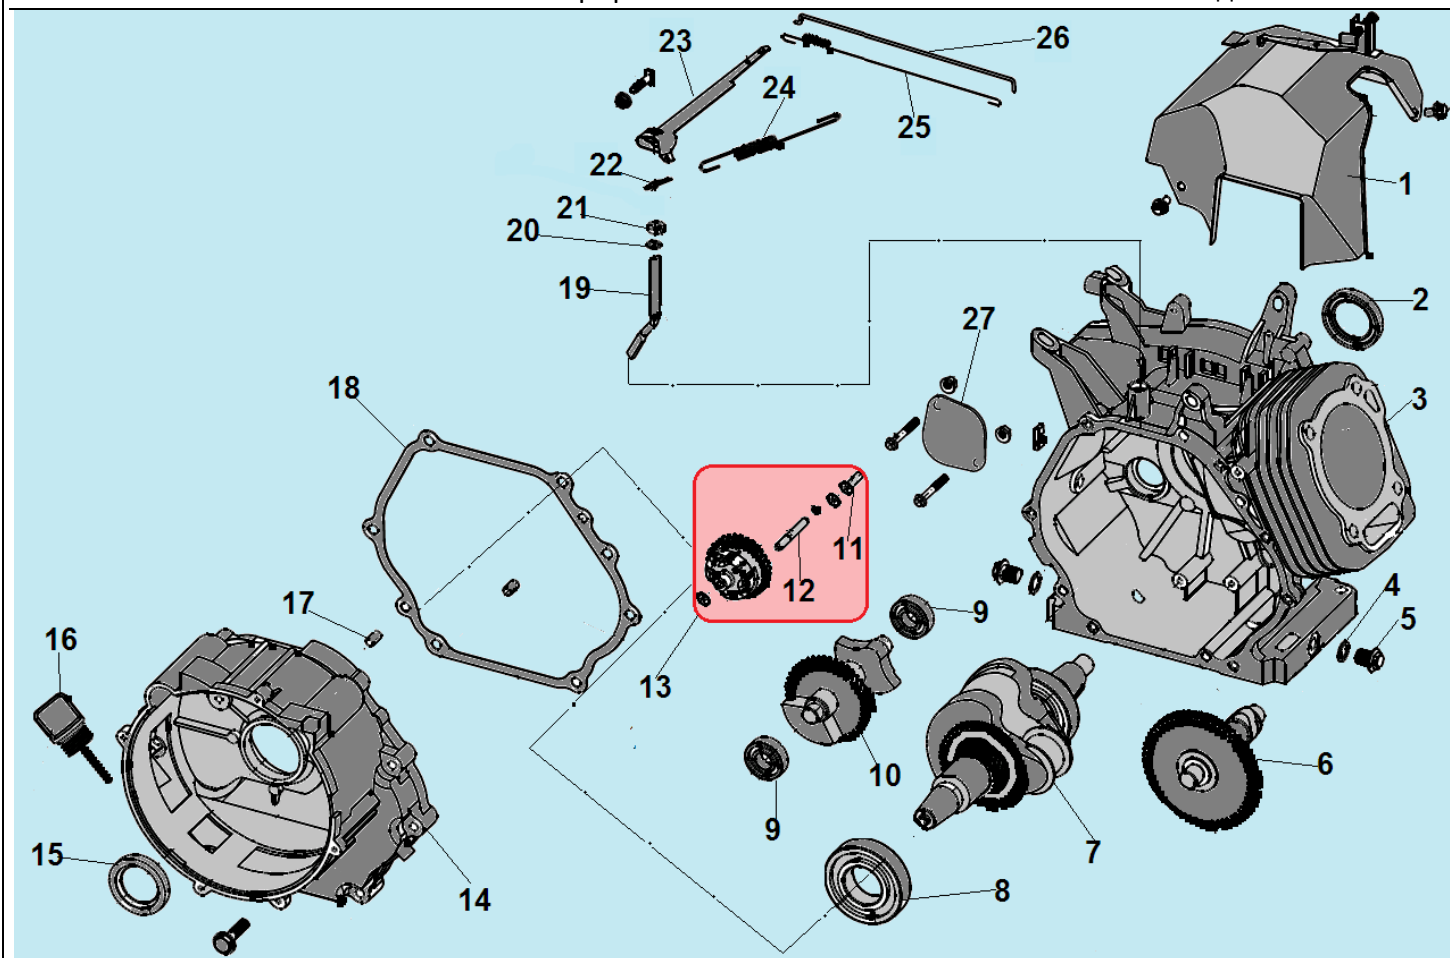

№	Артикул	Наименование	К-во	№	Артикул	Наименование	К-во
1	3048080900504	Рычаг газа комплект	1	15	DD02C010	Сальник коленвала 35x52x8	1
2	DD02C010	Сальник коленвала 35x52x8	1	16	110690098-0004	Крышка щуп уровня масла	2
3	3048100100102	Картер	1	17	3037011013004	Штифт 8x14	2
4	3037011004004	Прокладка болта	2	18	301220200400/ 3048080200200	Прокладка крышки картера	1
5	3048060100700	Болт M12x15	2	19	3048080100100	Вал регулятора оборотов	1
6	140020110-0001	Распредвал	1	20	3048060100300	Шайба	2
7	130290104-0001	Коленвал	1	21	522010101301	Сальник 8x14x4	1
8	380630141-0002	Подшипник коленвала 6207	1	22	3048060100200	Шплинт	1
9	03090010016	Подшипник вала балансира 6202	2	23	3048080900400	Рычаг вала регулятора оборотов	1
10	3048100301000	Вал балансира	1	24	3048080900300	Пружина рычага	1
11	3048060100600	Толкатель регулятора	1	25	3048080900200	Пружина тяги рычага	1
12	3048060100400	Вал регулятора	1	26	301220900100/ 3048080900100	Тяга рычага	1
13	171750004-0001	Центробежный регулятор	1	27	3048081200300	Заглушка картера	1
14	301220200101/ 3048080200101	Крышка генератора	1