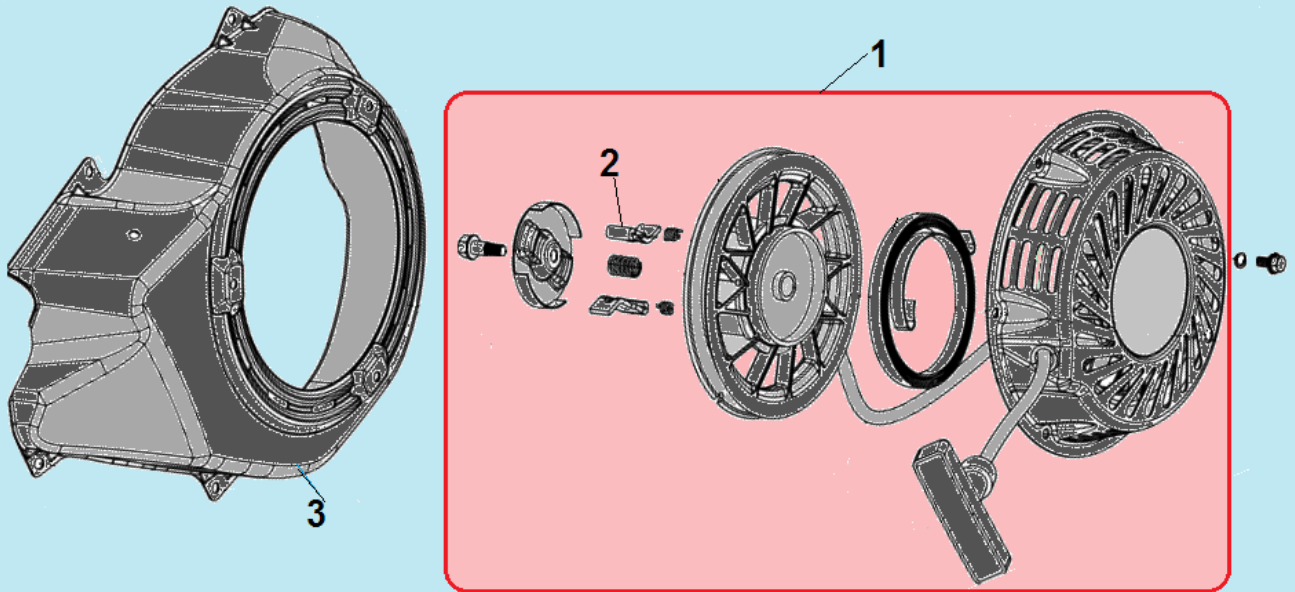

№	Артикул	Наименование	К-во	№	Артикул	Наименование	К-во
1	193500019-0011	Стартер в сборе	1	3	2010000110020	Кожух маховика	1
2	193540003-0001	Собачка стартера