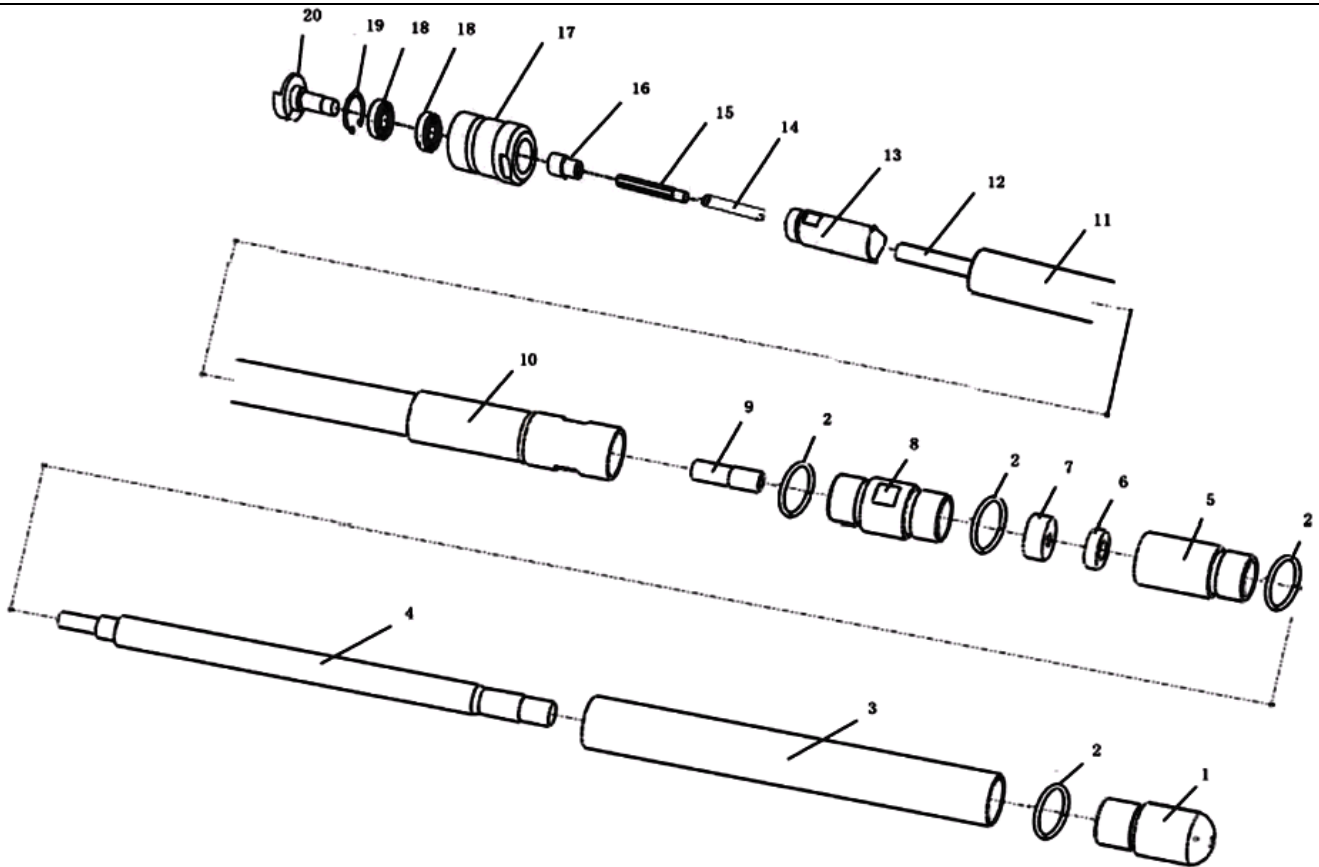

№	Артикул	Наименование	К-во	№	Артикул	Наименование	К-во
1	CNVR001	Двигатель	1	6	CNVR006	Коннектор внутренний	1
2	CNVR002	Гайка М8	4	7	CNVR007	Коннектор наружный	1
3	CNVR003	Рама	1	8	CNVR008	Коннектор комплект	1
4	CNVR004	Болт М8х35	4	9	CNVR009	Болт М8х20	1
5	CNVR005	Опора	1	10	CNVR010	Вал с наконечником	1

№	Артикул	Наименование	К-во	№	Артикул	Наименование	К-во
1	CNB-M01	Наконечник (32,45,60)мм	1	11	CNB-M11	Шланг (32,45,60)мм	1
2	CNB-M02	Уплотнение наконечника (32,45,60)мм	4	12	CNB-M12	Вал гибкий (32,45,60)мм	1
3	CNB-M03	Кожух (32,45,60)мм	1	13	CNB-M13	Коннектор шланга (32,45,60)мм	1
4	CNB-M04	Вал наконечника (32,45,60)мм	1	14	CNB-M14	Коннектор вала(32,45,60)мм	1
5	CNB-M05	Подшипник вала (32,45,60)мм	1	15	CNB-M15	Переходник шестигранный	1
6	CNB-M06	Сальник вибронаконечника (32,45,60)мм	1	16	CNB-M16	Стяжная гайка (32,45,60)мм	1
7	CNB-M07	Подшипник (32,45,60)мм	1	17	CNB-M17	Разъем (32,45,60)мм	1
8	CNB-M08	Двойная гайка (32,45,60)мм	1	18	CNB-M18	Подшипник 6004	2
9	CNB-M09	Коннектор (32,45,60)мм	1	19	CNB-M19	Кольцо стопорное	1
10	CNB-M10	Коннектор трубы (32,45,60)мм	1	20	CNB-M20	Муфта	1