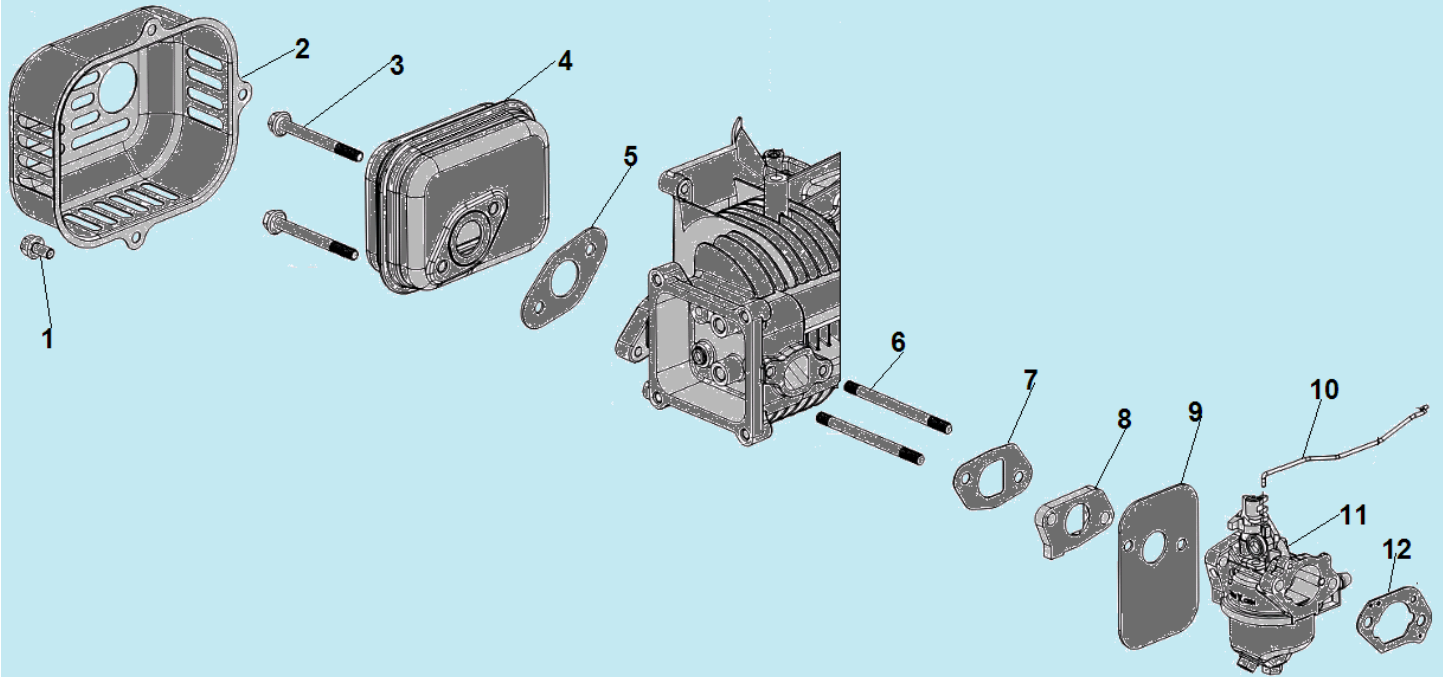

№	Артикул	Наименование	К-во	№	Артикул	Наименование	К-во
1	380370066-0001	Гайка	3	5	380370051-0001	Гайка крепления маховика	1
2	193490246-0002	Стартер в сборе	1	6	270020232-0001	Маховик	1
3	160210109-0001	Кожух маховика	1	7	DN01D000	Магнето	1
4	380850010-0001	Шпилька	2	8	380850016-0001	Шпилька	1

№	Артикул	Наименование	К-во	№	Артикул	Наименование	К-во
1	110810224-0001	Картер	1	9	120250045-0001	Прокладка крышки клапанов	1
2	380650335-0001	Сальник коленвала 25x38x7	1	10	120230118-0001	Крышка клапанов	1
3	110850019-0001	Прокладка крышки сапуна	1	11	380020070-0001	Болт	4
4	110840027-0001	Крышка клапана сапуна	1	12	140450022-0001	Коромысло клапана комплект	2
5	110860005-0001	Клапан сапуна	1	13	140710013-0002	Направляющая толкателя клапана	1
6	500550034-0001	Комплект клапанов	1	14	140380020-0001	Сухарь клапана	2
7	140690002-0001	Тарелка толкателя клапана	2	15	140340039-0001	Пружина клапана	2
8	140670029-0001	Толкатель (штанга) клапана	2	16	F7RTC	Свеча зажигания	

№	Артикул	Наименование	К-во	№	Артикул	Наименование	К-во
1	380741094-0001	Шланг сапуна	1	8	170490156-0001	Бак топливный комплект	1
2	180020732-0001	Корпус фильтра комплект	1	9	170870094-0001	Крышка топливного бака	1
3	170260008-0001	Праймер	1	10	380020071-0001	Болт	2
4	173270002-0001	Фиксатор	1	11	170010017-0001	Топливный фильтр	1
5	180130251-0001	Основной фильтр	1	12	380950190-0001	Хомут шланга	2
6	180130250-0001	Предварительный фильтр	1	13	380750633-0001	Топливный шланг	1
7	380370066-0001	Гайка	2	14	180070204-0001	Крышка воздушного фильтра	1