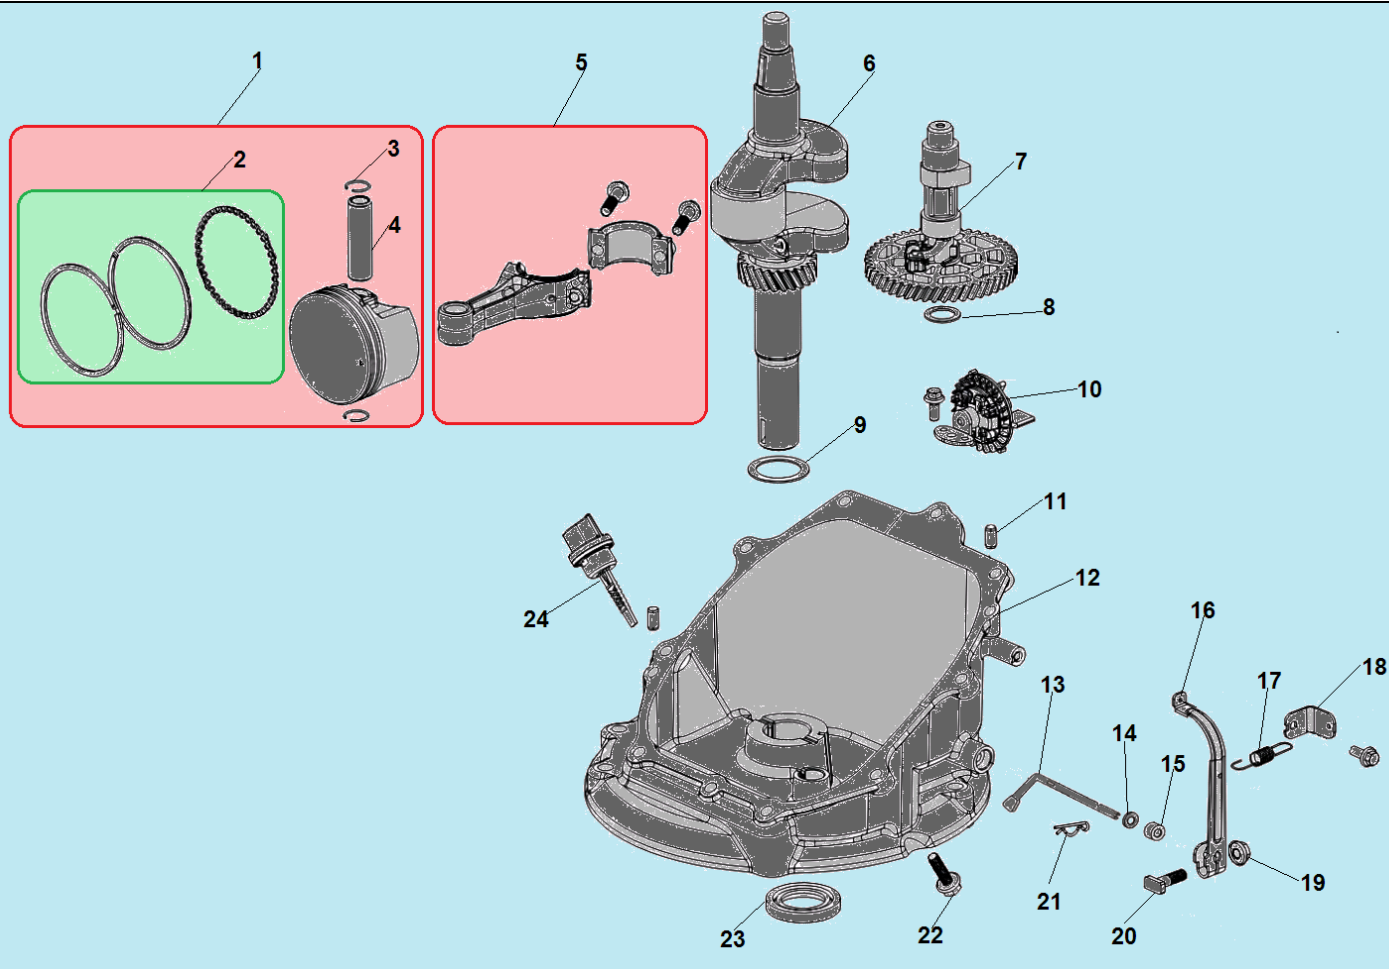

№	Артикул	Наименование	К-во	№	Артикул	Наименование	К-во
1	110810224-0001	Картер	1	9	120250045-0001	Прокладка крышки клапанов	1
2	380650335-0001	Сальник коленвала 25x38x7	1	10	120230118-0001	Крышка клапанов	1
3	110850019-0001	Прокладка крышки сапуна	1	11	380020070-0001	Болт	4
4	110840027-0001	Крышка клапана сапуна	1	12	140450022-0001	Коромысло клапана комплект	2
5	110860005-0001	Клапан сапуна	1	13	140710013-0002	Направляющая толкателя клапана	1
6	500550034-0001	Комплект клапанов	1	14	140380020-0001	Сухарь клапана	2
7	140690002-0001	Тарелка толкателя клапана	2	15	140340039-0001	Пружина клапана	2
8	140670029-0001	Толкатель (штанга) клапана	2	16	F7RTC	Свеча зажигания	

№	Артикул	Наименование	К-во	№	Артикул	Наименование	К-во
1	TW00040009	Поршень 65x38 мм комплект	1	13	171630010-0001	Вал регулятора оборотов	1
2	130070197-0001	Комплект колец 65x1,2x1,5 мм	1	14	380450527-0001	Шайба	1
3	380560055-0001	Стопорное кольцо	2	15	60360080000	Сальник вала 6x11x4	1
4	130060030-0001	Палец поршня	1	16	171620033-0001	Рычаг регулятора оборотов	1
5	130150099-0001	Шатун комплект	1	17	171600064-0001	Пружина рычага	1
6	130290413-0001	Коленвал	1	18	171680122-0001	Кронштейн крепления троса газа	1
7	140020117-0001	Распредвал	1	19	380370048-0001	Гайка М6	1
8	380450534-0001	Шайба распредвала	1	20	380250002-0001	Болт М6x21	1
9	380450518-0001	Шайба коленвала	1	21	381350004-0001	Шплинт	1
10	171750024-0001	Центробежный регулятор оборотов	1	22	380140086-0002	Болт	12
11	380600184-0001	Направляющий штифт	1	23	380650347-0001	Сальник коленвала 25x41,25x6	1
12	110820117-0001	Крышка картера	1	24	110690067-0001	Щуп уровня масла	1