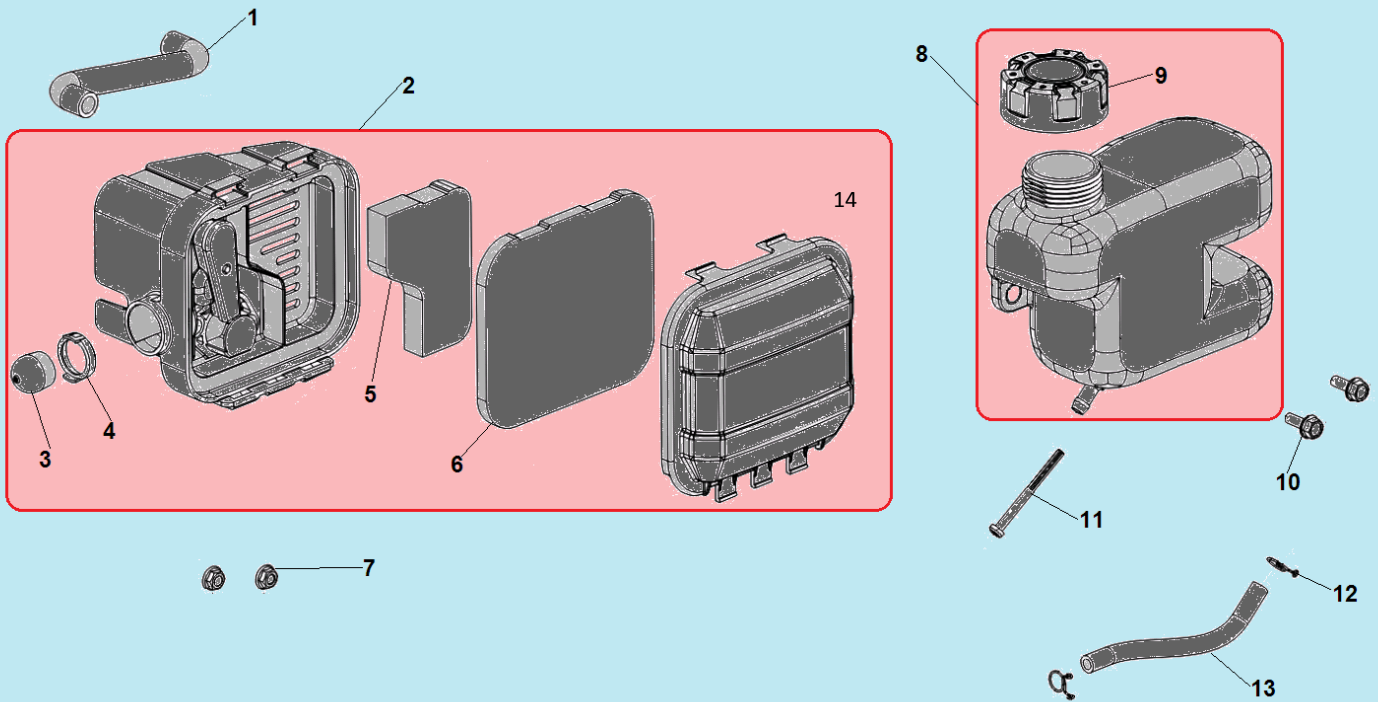

№	Артикул	Наименование	К-во	№	Артикул	Наименование	К-во
1	380370066-0001	Гайка	3	5	380370051-0001	Гайка крепления маховика	1
2	193490246-0002	Стартер в сборе	1	6	270020232-0001	Маховик	1
3	160210109-0001	Кожух маховика	1	7	DN01D000	Магнето	1
4	380850010-0001	Шпилька	2	8	380850016-0001	Шпилька	1

№	Артикул	Наименование	К-во	№	Артикул	Наименование	К-во
1	110810224-0001	Картер	1	9	120250045-0001	Прокладка крышки клапанов	1
2	380650335-0001	Сальник коленвала 25x38x7	1	10	120230118-0001	Крышка клапанов	1
3	110850019-0001	Прокладка крышки сапуна	1	11	380020070-0001	Болт	4
4	110840027-0001	Крышка клапана сапуна	1	12	140450022-0001	Коромысло клапана комплект	2
5	110860005-0001	Клапан сапуна	1	13	140710013-0002	Направляющая толкателя клапана	1
6	500550034-0001	Комплект клапанов	1	14	140380020-0001	Сухарь клапана	2
7	140690002-0001	Тарелка толкателя клапана	2	15	140340039-0001	Пружина клапана	2
8	140670029-0001	Толкатель (штанга) клапана	2	16	F7RTC	Свеча зажигания	

№	Артикул	Наименование	К-во	№	Артикул	Наименование	К-во
1	380741094-0001	Шланг сапуна	1	8	170490156-0001	Бак топливный комплект	1
2	180020732-0001	Корпус фильтра комплект	1	9	170870094-0001	Крышка топливного бака	1
3	170260008-0001	Праймер	1	10	380020071-0001	Болт	2
4	173270002-0001	Фиксатор	1	11	170010017-0001	Топливный фильтр	1
5	180130251-0001	Основной фильтр	1	12	380950190-0001	Хомут шланга	2
6	180130250-0001	Предварительный фильтр	1	13	380750633-0001	Топливный шланг	1
7	380370066-0001	Гайка	2	14	180070204-0001	Крышка воздушного фильтра	1