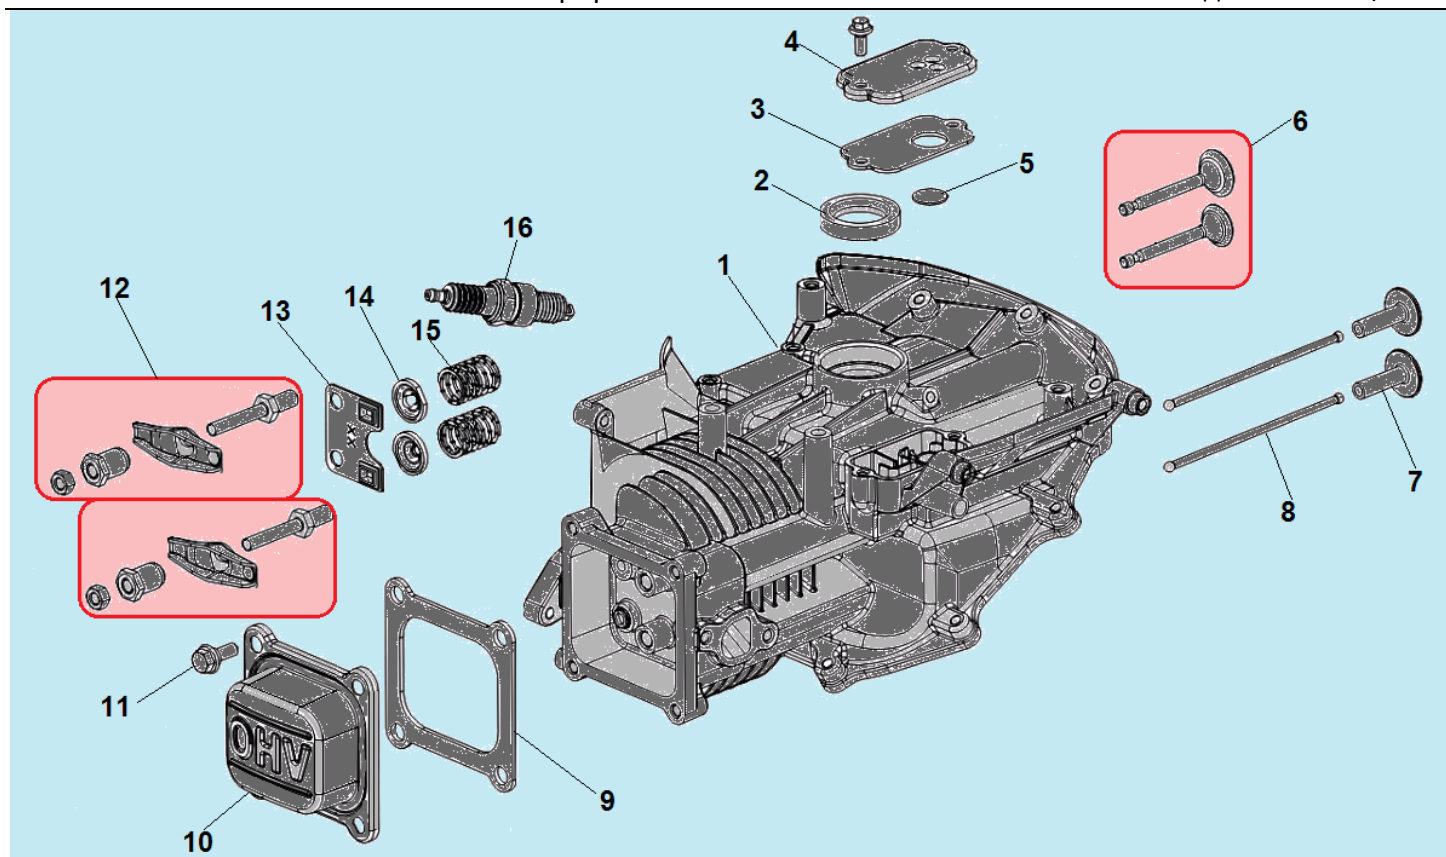

№	Артикул	Наименование	К-во	№	Артикул	Наименование	К-во
1	380370066-0001	Гайка	3	5	380370051-0001	Гайка крепления маховика	1
2	193490246-0002	Стартер в сборе	1	6	270020232-0001	Маховик	1
3	160210109-0001	Кожух маховика	1	7	DN01D000	Магнето	1
4	380850010-0001	Шпилька	2	8	380850016-0001	Шпилька	1

№	Артикул	Наименование	К-во	№	Артикул	Наименование	К-во
1	110810224-0001	Картер	1	9	120250045-0001	Прокладка крышки клапанов	1
2	380650335-0001	Сальник коленвала 25x38x7	1	10	120230118-0001	Крышка клапанов	1
3	110850019-0001	Прокладка крышки сапуна	1	11	380020070-0001	Болт	4
4	110840027-0001	Крышка клапана сапуна	1	12	140450022-0001	Коромысло клапана комплект	2
5	110860005-0001	Клапан сапуна	1	13	140710013-0002	Направляющая толкателя клапана	1
6	500550034-0001	Комплект клапанов	1	14	140380020-0001	Сухарь клапана	2
7	140690002-0001	Тарелка толкателя клапана	2	15	140340039-0001	Пружина клапана	2
8	140670029-0001	Толкатель (штанга) клапана	2	16	F7RTC	Свеча зажигания	

№	Артикул	Наименование	К-во	№	Артикул	Наименование	К-во
1	TW00040009	Поршень 65x38 мм комплект	1	13	171630010-0001	Вал регулятора оборотов	1
2	130070197-0001	Комплект колец 65x1,2x1,5 мм	1	14	380450527-0001	Шайба	1
3	380560055-0001	Стопорное кольцо	2	15	60360080000	Сальник вала 6x11x4	1
4	130060030-0001	Палец поршня	1	16	171620033-0001	Рычаг регулятора оборотов	1
5	130150099-0001	Шатун комплект	1	17	171600064-0001	Пружина рычага	1
6	130290413-0001	Коленвал	1	18	171680122-0001	Кронштейн крепления троса газа	1
7	140020117-0001	Распредвал	1	19	380370048-0001	Гайка М6	1
8	380450534-0001	Шайба распредвала	1	20	380250002-0001	Болт М6x21	1
9	380450518-0001	Шайба коленвала	1	21	381350004-0001	Шплинт	1
10	171750024-0001	Центробежный регулятор оборотов	1	22	380140086-0002	Болт	12
11	380600184-0001	Направляющий штифт	1	23	380650347-0001	Сальник коленвала 25x41,25x6	1
12	110820117-0001	Крышка картера	1	24	110690067-0001	Щуп уровня масла	1