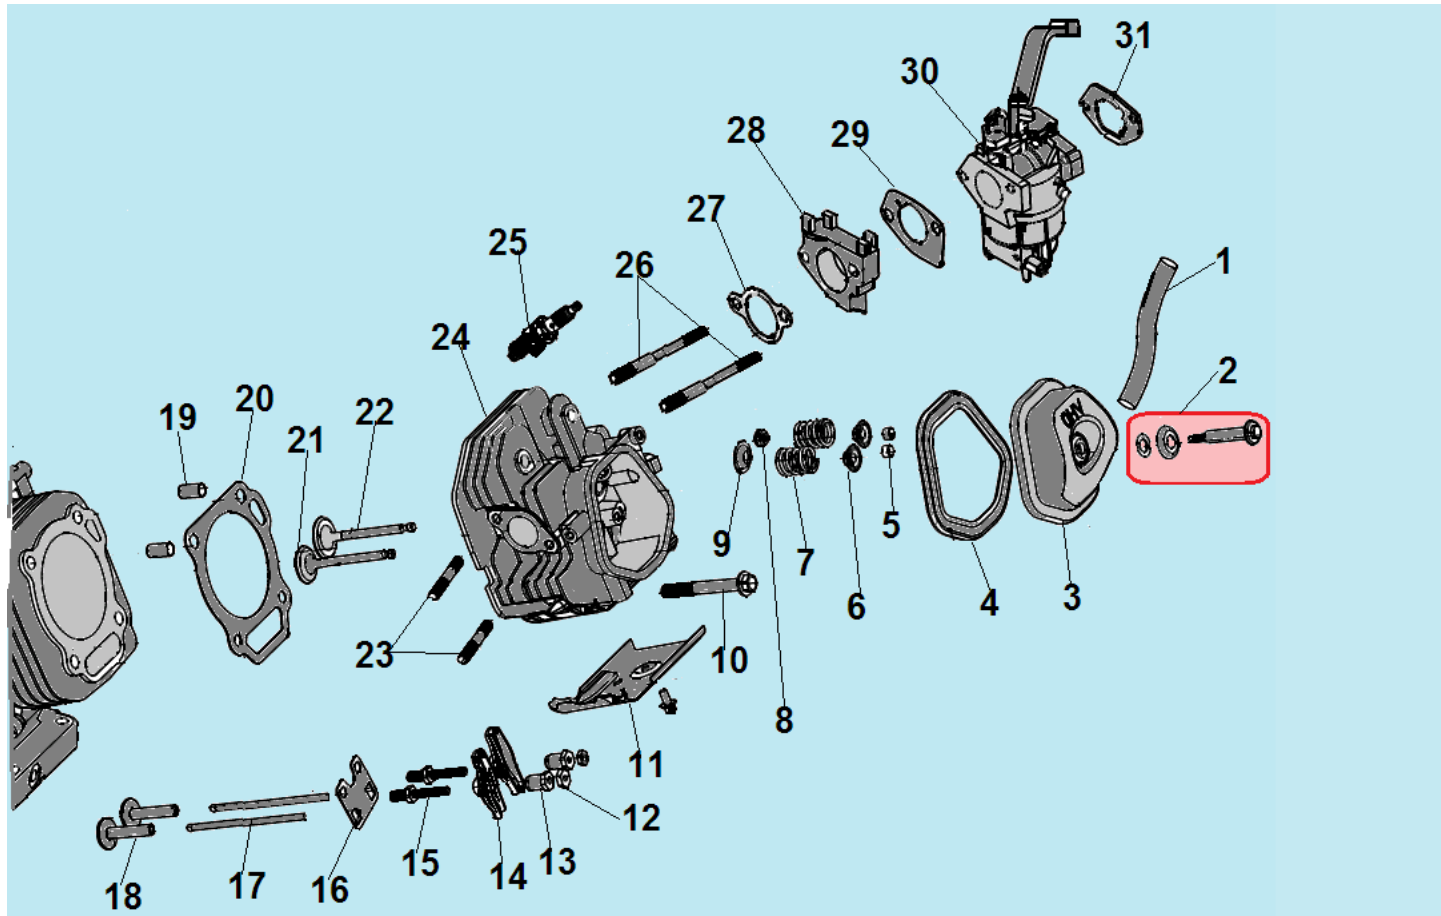

№	Артикул	Наименование	К-во	№	Артикул	Наименование	К-во
1	301250400301	Шланг сапуна	1	17	301220500200	Толкатель клапана (штанга)	2
2	301180410900	Болт крепления крышки клапанов	1	18	301180500100	Тарелка толкателя	2
3	301180430000	Крышка клапанов	1	19	448120020050	Штифт	2
4	301180400200	Прокладка крышки клапанов	1	20	301250400100	Прокладка головки цилиндра	1
5	301180500900	Колпачок клапана под коромысло	2	21	500550032-0001	Клапаны, комплект	1
6	301180500800	Сухарь клапана	2	22			
7	301180500600	Пружина клапана	2	23	301180411400	Шпилька крепления глушителя	2
8	301220501100	Колпачек маслоъемный	1	24	301250410000	Головка цилиндра	1
9	301180501000	Тарелка под пружину клапана	1	25	F7RTC	Свеча зажигания	1
10	301180400400	Болт M10x80	4	26	444080380120	Шпилька крепления карбюратора	2
11	301220400500	Охлаждающий лист	1	27	301220700400	Прокладка под теплоизолятор	1
12	301060520400	Контргайка	2	28	301240700301	Теплоизолятор	1
13	301060520200	Регулировочная гайка	2	29	301240700200	Прокладка под карбюратор	1
14	301180520100	Коромысло клапана	2	30	301250730000	Карбюратор	1
15	301060520300	Шпилька крепления коромысла	2	31	301180700101	Прокладка под корпус фильтра	1
16	301180500301	Направляющая толкателей	1	32