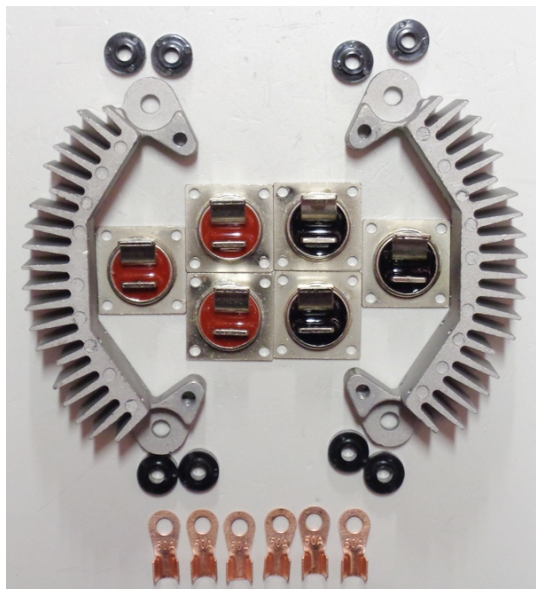

№	Артикул	Наименование	К-во	№	Артикул	Наименование	К-во
1	304022020500	Крышка генератора сторона двигателя	1	9		Крышка альтернатора	1
2	304018020501	Крыльчатка ротора	1	10	2033005001001	Блок диодов, комплект *	2
3	204442016001	Ротор	1	11	304020019000	Коллекторные щетки	1
4	304067020402	Подшипник ротора 6204RS с кольцом	1	12	306460241300	Кронштейн крепления глушителя	1
5	204372006005	Статор	1	13	306460241200	Глушитель	1
6	304031125000	Защита статора	1	14	301221000100	Прокладка выпускного коллектора	2
7	304023020500	Крышка генератора сторона AVR	1	15	306340240200	Выпускной коллектор	1
8	304037008500	Болт М6x85	4	16	306340210101	Кронштейн крепления воздушного фильтра	1

* Отдельно поставляются диоды 3015002000003 (красный +), 3015002000004 (черный -) и радиаторы 304054000000 (замена на 3044007000001)