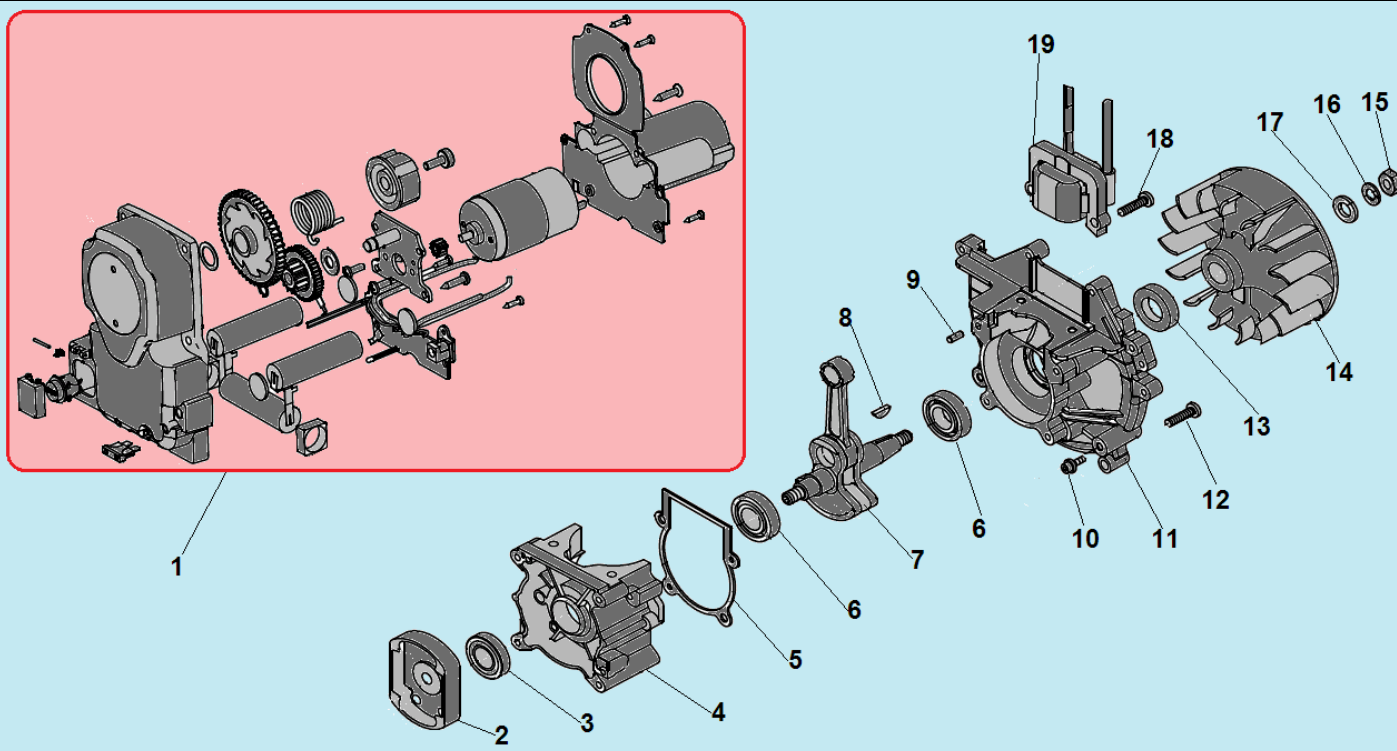

№	Артикул	Наименование	К-во	№	Артикул	Наименование	К-во
1	180402100	Стартер электрический комплект	1	11	02020050	Картер, сторона маховика	1
2	02050100006	Плата собачек стартера	1	12	01010552	Болт М5х35	4
3	03100010032	Сальник коленвала 12х22х7	1	13	980153007	Сальник коленвала 15х30х7	1
4	02020190	Картер, сторона стартера	1	14	02030033	Маховик	1
5	07010210	Прокладка картера	1	15	01020001	Гайка М8	1
6	03090010016	Подшипник коленвала 6202	2	16	01040180	Гровер	1
7	05040043	Коленвал	1	17	01040121	Шайба 8х18х1,2	1
8	951103130	Шпонка маховика 3х5х13	1	18	01010757	Болт М5х20	1
9	01050170	Штифт 7х5,5х11	2	19	02030120	Магнето	1
10	01010740	Болт М5х16	2