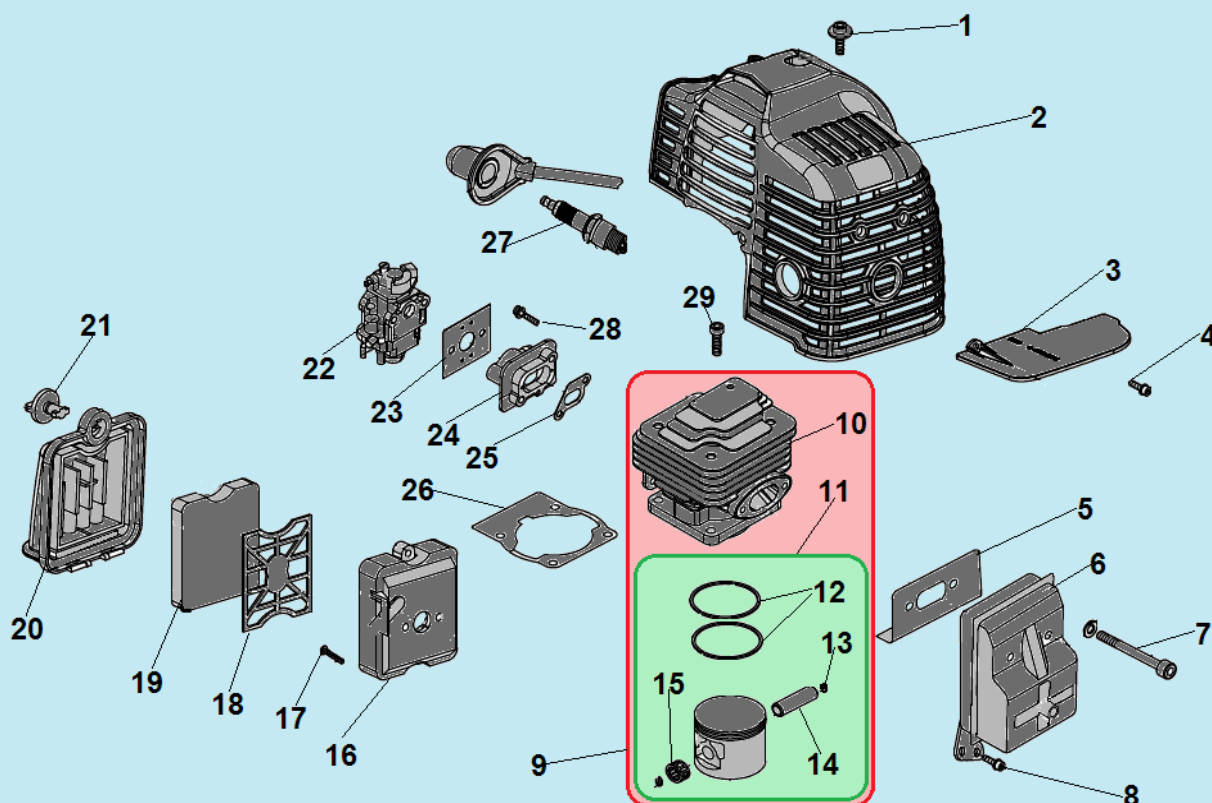

№	Артикул	Наименование	К-во	№	Артикул	Наименование	К-во
1	01610310029	Кронштейн крепления колес	1	21	01610310059	Шплинт крепления фрез	2
2	01610310022	Гайка М8	2	22	01610310066	Фреза D	1
3	01610310023	Шайба 8x24x2	2	23	01610310061	Фетровая шайба	2
4	01610310024	Колесо	2	24	01610310065	Фреза С	1
5	01610310025	Шайба 14x20x2	2	25	01610310064	Кожух фрез В	1
6	01610310026	Ось колеса	1	26	01610310063	Кожух фрез А	1
7	01610310027	Регулировочная втулка	1	27	01610310062	Фреза В	1
8	01610310031	Трубка оси колеса	1	28	01610310060	Фреза А	1
9	01610310032	Втулка	1	29	01610310046	Правая половина корпуса редуктора	1
10	01610310033	Пружина	1	30	01610310050	Шестерня редуктора	1
11	01610310039	Барабан сцепления	1	31	01610310051	Вал привода фрез	1
12	01610310040	Сальник 12x32x5,5	1	32	01610310052	Шпонка 5x6,5x18	1
13	01610310041	Подшипник 6901-2RS	2	33	01610310037	Кронштейн сошника	1
14	01610310042	Шайба 16x31,5x1	1	34	01610310034	Сошник	1
15	01610310045	Червячный вал	1	35	01610310036	Шплинт пальца сошника	1
16	01610310041	Подшипник 6901-2RS	2	36	03090010014	Подшипник 6002-2RS	1
17	01610310049	Прижимное кольцо	1	37	01610310044	Подшипник упорный 51202	1
18	804029	Подшипник 6004-2RS	2	38	01610310035	Палец 8x24,5x3,2	1
19	01610310047	Сальник 19x30x5	2	39	01610310068	Редуктор комплект	1
20	01610310054	Левая половина корпуса редуктора	1				

№	Артикул	Наименование	К-во	№	Артикул	Наименование	К-во
1	01610310001	Ручка рабочей рукоятки	2	8	01610310018	Нижняя часть рабочих рукояток	1
2	01610310002	Рычаг газа	1	9	01610310015	Гайка крепления рабочих рукояток	4
3	01610310005	Уплотнительная втулка 17x20x20	1	10	01610310021	Болт М8х145	2
4		Перемычка между рукоятками	1	11	01610310012	Трос газа	1
5	01610310009	Правая рабочая рукоятка	1	12	01610310014	Левая рабочая рукоятка	1
6	01610310013	Средняя часть рабочих рукояток	1	13	01610310006	Выключатель зажигания комплект	1
7	01610310017	Болт М8х40	4				