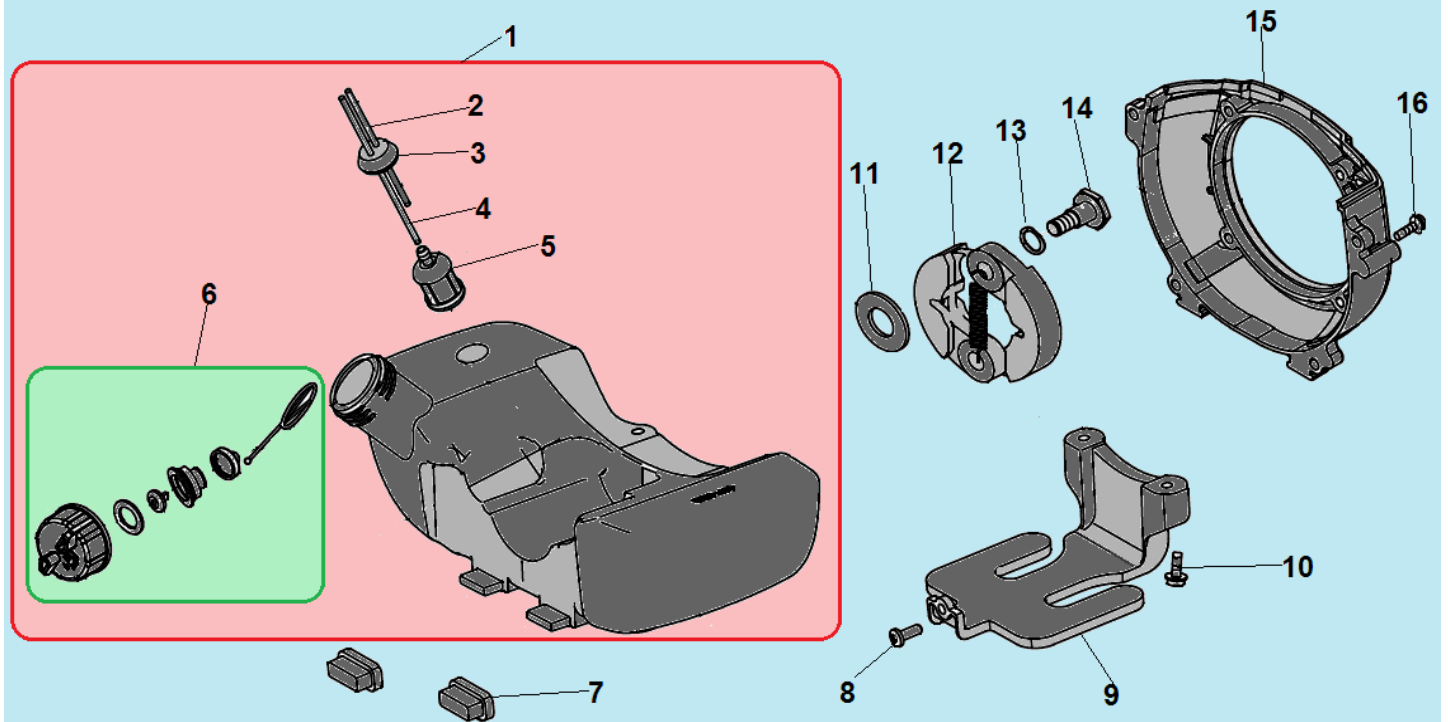

№	Артикул	Наименование	К-во	№	Артикул	Наименование	К-во
1	18040320	Бак топливный с/0	1	9	18040271	Защита топливного бака	1
1	18040321	Бак топливный нового образца	1	10	01010764	Болт М5х25	2
2	03020080	Шланг праймера	1	11	01040121	Шайба сцепления 8х18х1,2	2
3	03020090	Уплотнение шлангов	1	12	033145100	Сцепление	1
4	03020070	Топливный шланг	1	13	03040050043	Шайба болта сцепления	2
5	02050120002	Топливный фильтр	1	14	02020130003	Болт крепления сцепления	2
6	04020611	Пробка топливного бака	1	15	02020330	Крышка сцепления	1
7	03020050	Резиновый буфер	2	16	01010720	Болт М5х12	2
8	01030200	Винт М5х14	1