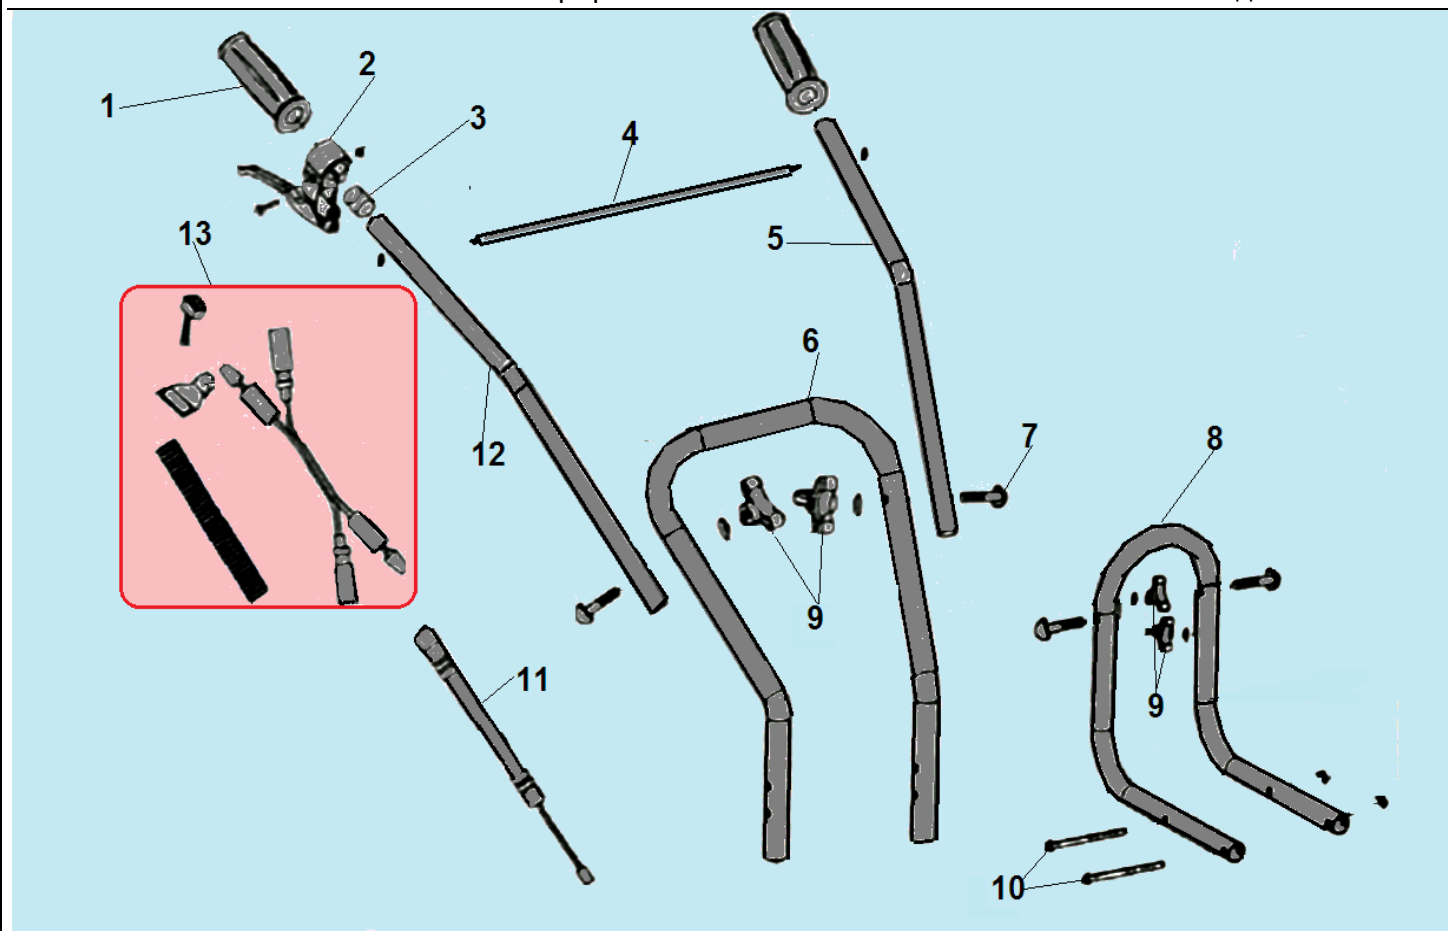

№	Артикул	Наименование	К-во	№	Артикул	Наименование	К-во
1	01610310029	Кронштейн крепления колес	1	21	01610310059	Шплинт крепления фрез	2
2	01610310022	Гайка М8	2	22	01610310066	Фреза D	1
3	01610310023	Шайба 8x24x2	2	23	01610310061	Фетровая шайба	2
4	01610310024	Колесо	2	24	01610310065	Фреза С	1
5	01610310025	Шайба 14x20x2	2	25	01610310064	Кожух фрез В	1
6	01610310026	Ось колеса	1	26	01610310063	Кожух фрез А	1
7	01610310027	Регулировочная втулка	1	27	01610310062	Фреза В	1
8	01610310031	Трубка оси колеса	1	28	01610310060	Фреза А	1
9	01610310032	Втулка	1	29	01610310046	Правая половина корпуса редуктора	1
10	01610310033	Пружина	1	30	01610310050	Шестерня редуктора	1
11	01610310039	Барабан сцепления	1	31	01610310051	Вал привода фрез	1
12	01610310040	Сальник 12x32x5,5	1	32	01610310052	Шпонка 5x6,5x18	1
13	01610310041	Подшипник 6901-2RS	2	33	01610310037	Кронштейн сошника	1
14	01610310042	Шайба 16x31,5x1	1	34	01610310034	Сошник	1
15	01610310045	Червячный вал	1	35	01610310036	Шплинт пальца сошника	1
16	01610310041	Подшипник 6901-2RS	2	36	03090010014	Подшипник 6002-2RS	1
17	01610310049	Прижимное кольцо	1	37	01610310044	Подшипник упорный 51202	1
18	804029	Подшипник 6004-2RS	2	38	01610310035	Палец 8x24,5x3,2	1
19	01610310047	Сальник 19x30x5	2	39	01610310068	Редуктор комплект	1
20	01610310054	Левая половина корпуса редуктора	1				

№	Артикул	Наименование	К-во	№	Артикул	Наименование	К-во
1	01610310001	Ручка рабочей рукоятки	2	8	01610310018	Нижняя часть рабочих рукояток	1
2	01610310002	Рычаг газа	1	9	01610310015	Гайка крепления рабочих рукояток	4
3	01610310005	Уплотнительная втулка 17x20x20	1	10	01610310021	Болт М8х145	2
4		Перемычка между рукоятками	1	11	01610310012	Трос газа	1
5	01610310009	Правая рабочая рукоятка	1	12	01610310014	Левая рабочая рукоятка	1
6	01610310013	Средняя часть рабочих рукояток	1	13	01610310006	Выключатель зажигания комплект	1
7	01610310017	Болт М8х40	4				